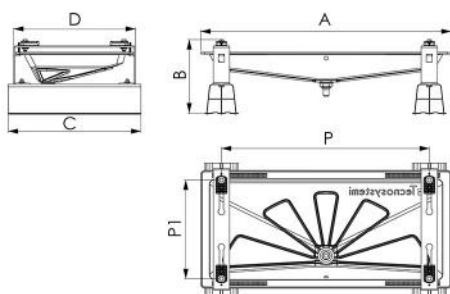

AVEC CÂBLE CHAUFFANT DE 3 m :

- Livré avec un câble chauffant de 15 W/m 3 m
- Raccord pour tuyau de vidange de condensat Ø 16

AVEC CÂBLE CHAUFFANT DE 3 + 3 m

- Livré avec un câble chauffant de 15 W/m 3 m + 3 m (6 m au total)
- Raccord pour tuyau de vidange de condensat Ø 20
- Équipé d'un collier de fixation de tuyau de vidange de condensat
- Avec tuyau de vidange de condensat isolé de 3 m

CARACTÉRISTIQUES DU CÂBLE CHAUFFANT:

- Diamètre du câble de chauffage 6 mm
- Tension d'alimentation 230 V
- Tolérances de résistance -5% / +10%
- Activation de la résistance à + 3 °C
- Capteur thermique intégré

DIMENSIONS

CODE	A [mm]	B [mm]	C [mm]	D [mm]	P [mm]	P1 [mm]
SCD500186	845	252	450	410	800/400	350/150
SCD500187	1050	252	450	410	1000/400	350/150
SCD500188	845	252	450	410	800/400	350/150
SCD500189	1050	252	450	410	1000/400	350/150
SCD500190	845	252	450	410	800/400	350/150
SCD500191	1050	252	450	410	1000/400	350/150

DONNÉES TECHNIQUES

CODE	CHARGE [kg]
SCD500186	150
SCD500187	150
SCD500188	150
SCD500189	150
SCD500190	150
SCD500191	150

ARTICLES

CODE	DESCRIPTION
SCD500186	
SCD500187	
SCD500188	
SCD500189	
SCD500190	
SCD500191	