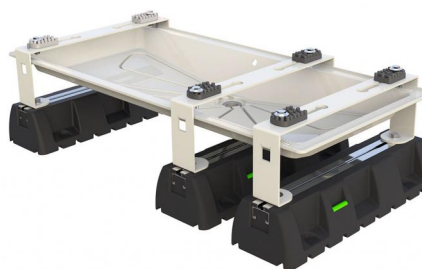

INFINITY

supporto a pavimento con bacinella BLUE RIVER e 3 basi EXTREME 100-8

SCD500224 - SCD500225

CARACTÉRISTIQUES TECHNIQUES :

- Pieds en tôle électro-galvanisée
- Piedini verniciatura in poliester e da esterno color avorio
- Bassine BLUE RIVER en plastique ABS PMMA couleur ivoire
- Raccord pour tuyau de vidange de condensat Ø 16
- Avec le kit anti-vibrations « Antichoc » 2 Durs + 2 Souples
- Bases de sol caoutchouc vulcanisé SBR EXTRÊME avec boulon de fixation M8

DIMENSIONS

CODE	A [mm]	B [mm]	C [mm]	D [mm]	P [mm]	P1 [mm]	P2 [mm]	Portata [kg]
SCD500224	1050	240	450	410	1000 - 400	350 - 150	140 - 250	170
SCD500225	1250	240	600	520	1100 - 600	450 - 250	140 - 400	200