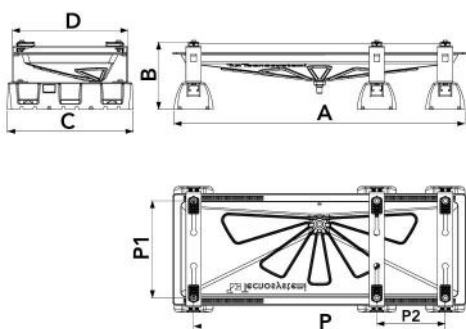

INFINITY

supporto a pavimento con bacinella BLUE RIVER e 3 basi EXTREME 100-8

SCD500224 - SCD500225

CARACTÉRISTIQUES TECHNIQUES :

- Pieds en tôle électro-galvanisée
- Piedini verniciatura in poliester e da esterno color avorio
- Bassine BLUE RIVER en plastique ABS PMMA couleur ivoire
- Raccord pour tuyau de vidange de condensat Ø 16
- Avec le kit anti-vibrations « Antichoc » 2 Durs + 2 Souples
- Bases de sol caoutchouc vulcanisé SBR EXTRÊME avec boulon de fixation M8

DIMENSIONS

CODE	A [mm]	B [mm]	C [mm]	D [mm]	P [mm]	P1 [mm]	P2 [mm]	Portata [kg]
SCD500224	1050	240	450	410	1000 - 400	350 - 150	140 - 250	170
SCD500225	1250	240	600	520	1100 - 600	450 - 250	140 - 400	200