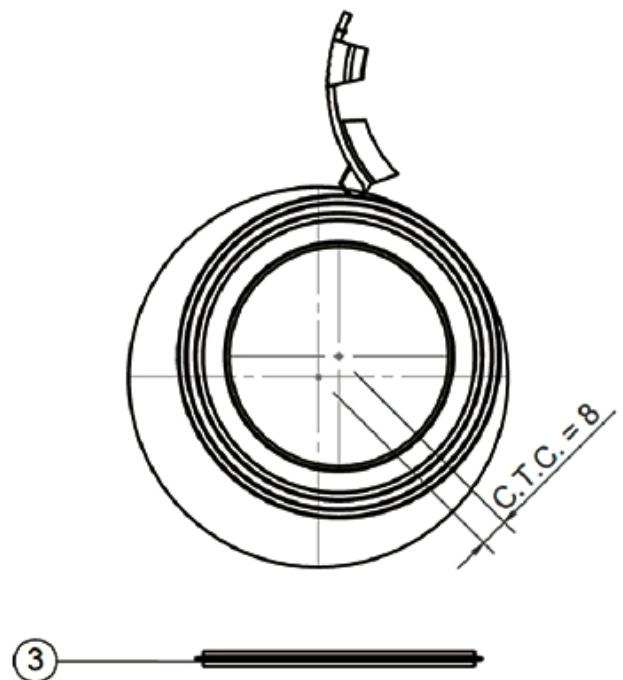

# FICHES TECHNIQUES

rev. 01 - 01/06/2023

Connettore per tubo flessibile per cassetta e plenum  $\varnothing 75$  mm e  $\varnothing 92$  mm

30100120 - 30100200

## DIMENSIONI

## ARTICLES

CODE	DESCRIPTION
30100120	CONNECTEUR COMPLET POUR BOITE PLENUM
30100200	