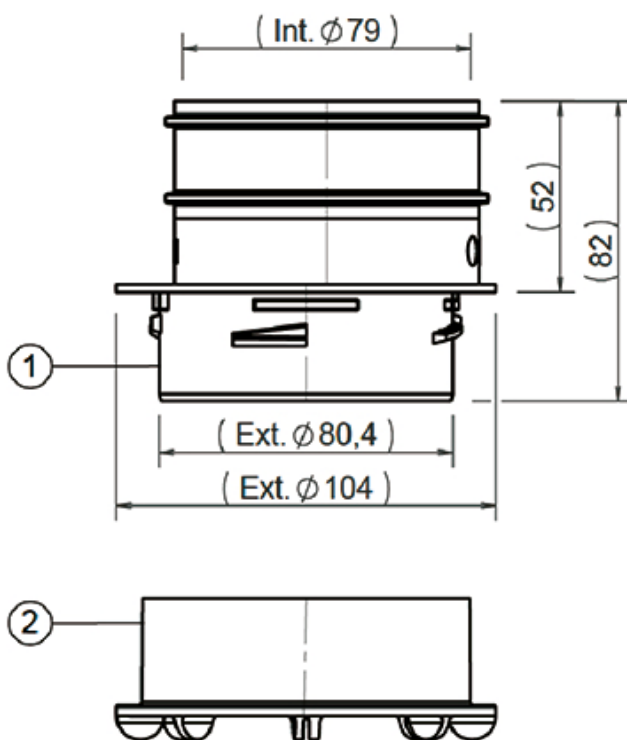

# FICHES TECHNIQUES

rev. 01 - 01/06/2023

Connettore per tubo flessibile per cassetta e plenum  $\varnothing 75$  mm e  $\varnothing 92$  mm

30100120 - 30100200

## DIMENSIONI

## ARTICLES

CODE	DESCRIPTION
30100120	CONNECTEUR COMPLET POUR BOITE PLENUM
30100200	