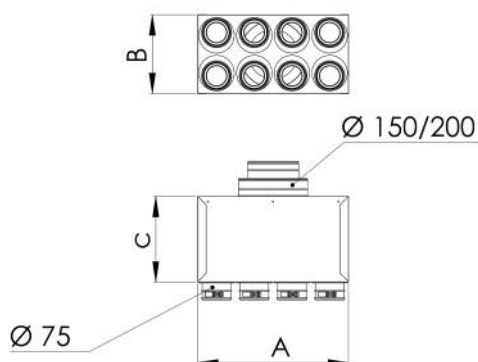

Plenum insonorizzato in lamiera zincata 4 - 6 - 8 - 10 - 12 uscite Ø 75 con connettori blu

ACD600093 - ACD600094 - ACD600095
 ACD600096 - ACD600097 - ACD600098
 ACD600099

CARATTERISTICHE TECNICHE:

- Realizzata in lamiera zincata
- Elevato isolamento acustico
- Fonoassorbente interno spessore 20mm
- Setti fonoassorbenti removibili
- Completo di staffe per montaggio a soffitto
- Collarini uscita/ingresso come da tabella

DIMENSIONI

CODE	A [mm]	B [mm]	C [mm]	Ø INGRESSO [mm]	N° USCITE - Ø [mm]
ACD600093	360	240	500	150 / 200	4 - 76
ACD600094	360	240	500	150 / 200	6 - 76
ACD600095	660	240	500	150 / 200	8 - 76
ACD600096	660	240	500	150 / 200	10 - 76
ACD600097	660	240	500	150 / 200	12 - 76
ACD600098	360	240	500	100 / 125 / 150	4 - 76
ACD600099	360	240	500	100 / 125 / 150	6 - 76