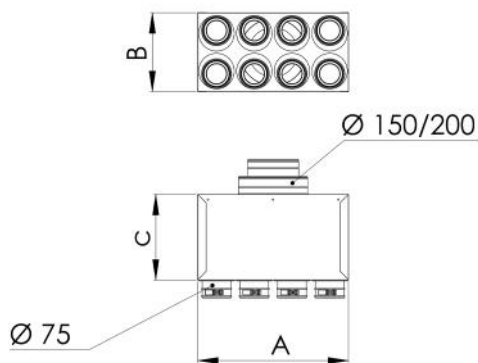

rev. 00 - 21/11/2023

Plenum insonorizzato in lamiera zincata 4 - 6 - 8 - 10 - 12 uscite Ø 75 con connettori blu

ACD600093 - ACD600094 - ACD600095  
 ACD600096 - ACD600097 - ACD600098  
 ACD600099

## CARATTERISTICHE TECNICHE:

- Realizzata in lamiera zincata
- Elevato isolamento acustico
- Fonoassorbente interno spessore 20mm
- Setti fonoassorbenti removibili
- Completo di staffe per montaggio a soffitto
- Collarini uscita/ingresso come da tabella

## DIMENSIONI

| CODE      | A [mm] | B [mm] | C [mm] | Ø INGRESSO [mm] | N° USCITE - Ø [mm] |
|-----------|--------|--------|--------|-----------------|--------------------|
| ACD600093 | 360    | 240    | 500    | 150 / 200       | 4 - 76             |
| ACD600094 | 360    | 240    | 500    | 150 / 200       | 6 - 76             |
| ACD600095 | 660    | 240    | 500    | 150 / 200       | 8 - 76             |
| ACD600096 | 660    | 240    | 500    | 150 / 200       | 10 - 76            |
| ACD600097 | 660    | 240    | 500    | 150 / 200       | 12 - 76            |
| ACD600098 | 360    | 240    | 500    | 100 / 125 / 150 | 4 - 76             |
| ACD600099 | 360    | 240    | 500    | 100 / 125 / 150 | 6 - 76             |