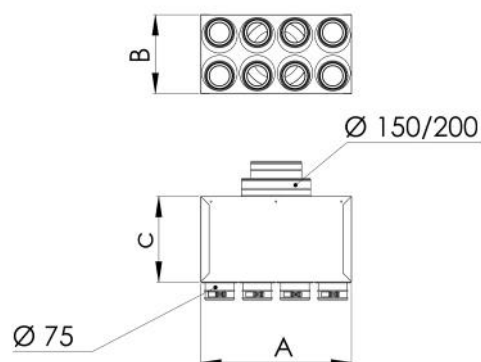

Plenum insonorizzato in lamiera zincata 4 - 6 - 8 - 10 - 12 uscite Ø 75 con connettori blu

ACD600093 - ACD600094 - ACD600095
 ACD600096 - ACD600097 - ACD600098
 ACD600099

CARATTERISTICHE TECNICHE:

- Realizzata in lamiera zincata
- Elevato isolamento acustico
- Fonoassorbente interno spessore 20mm
- Setti fonoassorbenti removibili
- Completo di staffe per montaggio a soffitto
- Collarini uscita/ingresso come da tabella

DIMENSIONI

CODE	A [mm]	B [mm]	C [mm]	Ø INGRESSO [mm]	N° USCITE - Ø [mm]
ACD600093	360	240	500	150 / 200	4 - 76
ACD600094	360	240	500	150 / 200	6 - 76
ACD600095	660	240	500	150 / 200	8 - 76
ACD600096	660	240	500	150 / 200	10 - 76
ACD600097	660	240	500	150 / 200	12 - 76
ACD600098	360	240	500	100 / 125 / 150	4 - 76
ACD600099	360	240	500	100 / 125 / 150	6 - 76