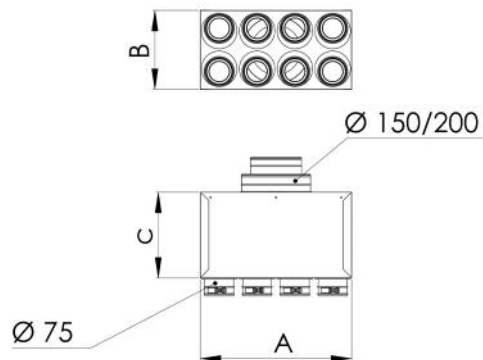

rev. 00 - 21/11/2023

Plenum insonorizzato in lamiera zincata 4 - 6 - 8 - 10 - 12 uscite Ø 75 con connettori completi di serranda di taratura con regolazione

ACD600121 - ACD600122 - ACD600123  
ACD600124 - ACD600125 - ACD600126  
ACD600127

## CARATTERISTICHE TECNICHE:

- Realizzata in lamiera zincata
- Elevato isolamento acustico
- Fonoassorbente interno spessore 20mm
- Setti fonoassorbenti removibili
- Completo di staffe per montaggio a soffitto
- Collarini uscita/ingresso come da tabella
- Manicotti completi di serranda di taratura con regolazione graduata tramite cacciavite

## DIMENSIONI

CODE	A [mm]	B [mm]	C [mm]	Ø INGRESSO [mm]	N° USCITE - Ø [mm]
ACD600121	360	240	500	150 / 200	4 - 75
ACD600122	360	240	500	150 / 200	6 - 75
ACD600123	660	240	500	150 / 200	8 - 75
ACD600124	660	240	500	150 / 200	10 - 75
ACD600125	660	240	500	150 / 200	12 - 75
ACD600126	360	240	500	100 / 125 / 150	4 - 75
ACD600127	360	240	500	100 / 125 / 150	6 - 75