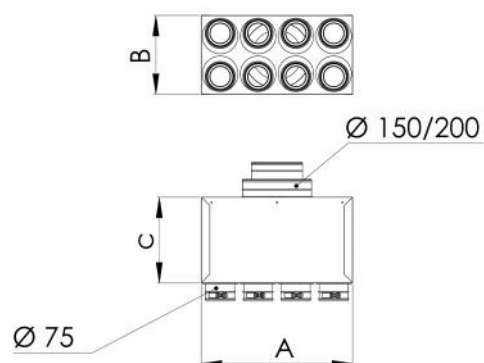

rev. 00 - 21/11/2023

Plenum insonorizzato in lamiera zincata 4 - 6 - 8 - 10 - 12 uscite Ø 75 con connettori completi di serranda di taratura con regolazione

ACD600121 - ACD600122 - ACD600123
ACD600124 - ACD600125 - ACD600126
ACD600127

CARATTERISTICHE TECNICHE:

- Realizzata in lamiera zincata
- Elevato isolamento acustico
- Fonoassorbente interno spessore 20mm
- Setti fonoassorbenti removibili
- Completo di staffe per montaggio a soffitto
- Collarini uscita/ingresso come da tabella
- Manicotti completi di serranda di taratura con regolazione graduata tramite cacciavite

DIMENSIONI

CODE	A [mm]	B [mm]	C [mm]	Ø INGRESSO [mm]	N° USCITE - Ø [mm]
ACD600121	360	240	500	150 / 200	4 - 75
ACD600122	360	240	500	150 / 200	6 - 75
ACD600123	660	240	500	150 / 200	8 - 75
ACD600124	660	240	500	150 / 200	10 - 75
ACD600125	660	240	500	150 / 200	12 - 75
ACD600126	360	240	500	100 / 125 / 150	4 - 75
ACD600127	360	240	500	100 / 125 / 150	6 - 75