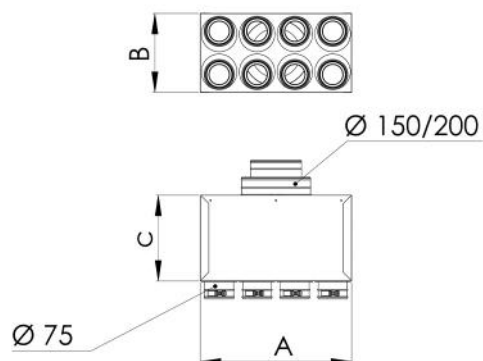

Plenum insonorizzato in lamiera zincata 4 - 6 - 8 - 10 - 12 uscite  $\varnothing$  75 con connettori completi di serranda di taratura con regolazione

ACD600121 - ACD600122 - ACD600123  
ACD600124 - ACD600125 - ACD600126  
ACD600127

## CARATTERISTICHE TECNICHE:

- Realizzata in lamiera zincata
- Elevato isolamento acustico
- Fonoassorbente interno spessore 20mm
- Setti fonoassorbenti removibili
- Completo di staffe per montaggio a soffitto
- Collarini uscita/ingresso come da tabella
- Manicotti completi di serranda di taratura con regolazione graduata tramite cacciavite

## DIMENSIONI

| CODE      | A [mm] | B [mm] | C [mm] | Ø INGRESSO [mm] | N° USCITE - Ø [mm] |
|-----------|--------|--------|--------|-----------------|--------------------|
| ACD600121 | 360    | 240    | 500    | 150 / 200       | 4 - 75             |
| ACD600122 | 360    | 240    | 500    | 150 / 200       | 6 - 75             |
| ACD600123 | 660    | 240    | 500    | 150 / 200       | 8 - 75             |
| ACD600124 | 660    | 240    | 500    | 150 / 200       | 10 - 75            |
| ACD600125 | 660    | 240    | 500    | 150 / 200       | 12 - 75            |
| ACD600126 | 360    | 240    | 500    | 100 / 125 / 150 | 4 - 75             |
| ACD600127 | 360    | 240    | 500    | 100 / 125 / 150 | 6 - 75             |