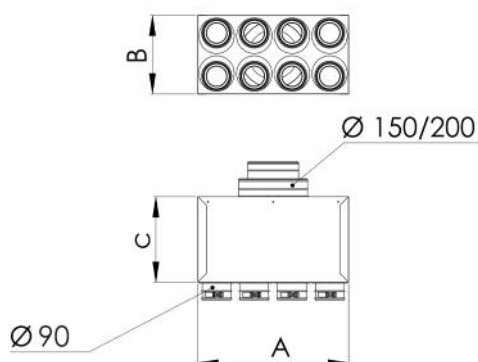

Plenum insonorizzato in lamiera zincata 4 - 6 - 8 - 10 - 12 uscite Ø 90 con connettori blu

ACD600100 - ACD600101 - ACD600102
 ACD600103 - ACD600104 - ACD600105
 ACD600106

CARATTERISTICHE TECNICHE:

- Realizzata in lamiera zincata
- Elevato isolamento acustico
- Fonoassorbente interno spessore 20mm
- Setti fonoassorbenti removibili
- Completo di staffe per montaggio a soffitto
- Collarini uscita/ingresso come da tabella

DIMENSIONI

CODE	A [mm]	B [mm]	C [mm]	Ø INGRESSO [mm]	N° USCITE - Ø [mm]
ACD600100	360	240	500	150 / 200	4 - 90
ACD600101	360	240	500	150 / 200	6 - 90
ACD600102	660	240	500	150 / 200	8 - 90
ACD600103	660	240	500	150 / 200	10 - 90
ACD600104	660	240	500	150 / 200	12 - 90
ACD600105	360	240	500	100 / 125 / 150	4 - 90
ACD600106	360	240	500	100 / 125 / 150	6 - 90