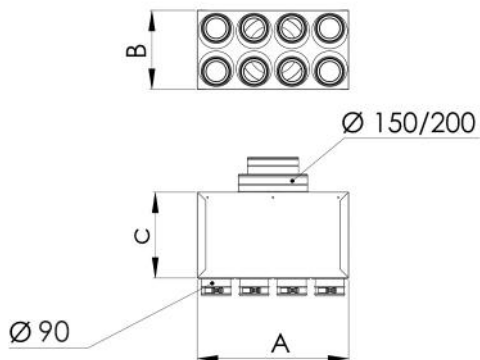

rev. 00 - 21/11/2023

Plenum insonorizzato in lamiera zincata 4 - 6 - 8 - 10 - 12 uscite Ø 90 con connettori completi di serranda di taratura con regolazione

ACD600128 - ACD600129 - ACD600130  
ACD600131 - ACD600132 - ACD600133  
ACD600134

## CARATTERISTICHE TECNICHE:

- Realizzata in lamiera zincata
- Elevato isolamento acustico
- Fonoassorbente interno spessore 20mm
- Setti fonoassorbenti removibili
- Completo di staffe per montaggio a soffitto
- Collarini uscita/ingresso come da tabella
- Manicotti completi di serranda di taratura con regolazione graduata tramite cacciavite

## DIMENSIONI

CODE	A [mm]	B [mm]	C [mm]	Ø INGRESSO [mm]	N° USCITE - Ø [mm]
ACD600128	360	240	500	150 / 200	4 - 90
ACD600129	360	240	500	150 / 200	6 - 90
ACD600130	660	240	500	150 / 200	8 - 90
ACD600131	660	240	500	150 / 200	10 - 90
ACD600132	660	240	500	150 / 200	12 - 90
ACD600133	360	240	500	100 / 125 / 150	4 - 90
ACD600134	360	240	500	100 / 125 / 150	6 - 90