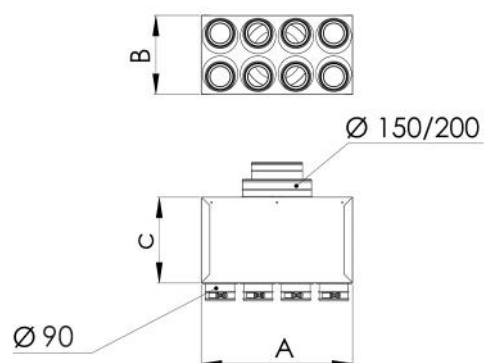

rev. 00 - 21/11/2023

Plenum insonorizzato in lamiera zincata 4 - 6 - 8 - 10 - 12 uscite Ø 90 con connettori completi di serranda di taratura con regolazione

ACD600128 - ACD600129 - ACD600130
ACD600131 - ACD600132 - ACD600133
ACD600134

CARATTERISTICHE TECNICHE:

- Realizzata in lamiera zincata
- Elevato isolamento acustico
- Fonoassorbente interno spessore 20mm
- Setti fonoassorbenti removibili
- Completo di staffe per montaggio a soffitto
- Collarini uscita/ingresso come da tabella
- Manicotti completi di serranda di taratura con regolazione graduata tramite cacciavite

DIMENSIONI

CODE	A [mm]	B [mm]	C [mm]	Ø INGRESSO [mm]	N° USCITE - Ø [mm]
ACD600128	360	240	500	150 / 200	4 - 90
ACD600129	360	240	500	150 / 200	6 - 90
ACD600130	660	240	500	150 / 200	8 - 90
ACD600131	660	240	500	150 / 200	10 - 90
ACD600132	660	240	500	150 / 200	12 - 90
ACD600133	360	240	500	100 / 125 / 150	4 - 90
ACD600134	360	240	500	100 / 125 / 150	6 - 90