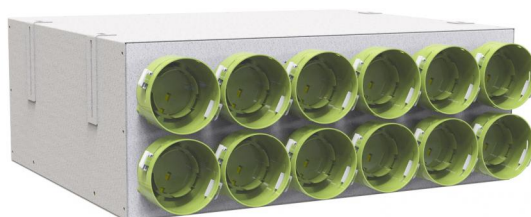

rev. 00 - 21/11/2023

Plenum insonorizzato in lamiera zincata 4 - 6 - 8 - 10 - 12 uscite Ø 90 con connettori completi di serranda di taratura con regolazione

ACD600128 - ACD600129 - ACD600130
ACD600131 - ACD600132 - ACD600133
ACD600134

CARATTERISTICHE TECNICHE:

- Realizzata in lamiera zincata
- Elevato isolamento acustico
- Fonoassorbente interno spessore 20mm
- Setti fonoassorbenti removibili
- Completo di staffe per montaggio a soffitto
- Collarini uscita/ingresso come da tabella
- Manicotti completi di serranda di taratura con regolazione graduata tramite cacciavite

DIMENSIONI

CODE	A [mm]	B [mm]	C [mm]	Ø INGRESSO [mm]	N° USCITE - Ø [mm]
ACD600128	360	240	500	150 / 200	4 - 90
ACD600129	360	240	500	150 / 200	6 - 90
ACD600130	660	240	500	150 / 200	8 - 90
ACD600131	660	240	500	150 / 200	10 - 90
ACD600132	660	240	500	150 / 200	12 - 90
ACD600133	360	240	500	100 / 125 / 150	4 - 90
ACD600134	360	240	500	100 / 125 / 150	6 - 90