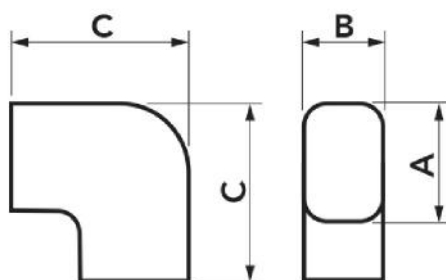

## DIMENSIONI

CODICE	MODELLO	LINE	A [mm]	B [mm]	C [mm]
11120160	CP 60 - EXC	TOP LINE	66	56	101
11120172	CP 72 - EXC	TOP LINE	78	68	118
11120100	CP 100 - EXC	TOP LINE	104	78	152
N11120160	CP 60 - EXC	NEW LINE	66	56	101
N11120172	CP 72 - EXC	NEW LINE	78	68	118
N11120100	CP 100 - EXC	NEW LINE	104	78	152
E11120160	CP 60 - EXC	ECO LINE	66	56	101
E11120172	CP 72 - EXC	ECO LINE	78	68	118
E11120100	CP 100 - EXC	ECO LINE	104	78	152
SCD100016	CP 72 - EXC	BROWN LINE	78	68	118
SCD100017	CP 100 - EXC	BROWN LINE	104	78	152
SCD100061	CP 72 - EXC	BLACK LINE	78	68	118
SCD100062	CP 100 - EXC	BLACK LINE	104	78	152
SCD100186	CP 72 - EXC	BLACK LINE	78	68	118

## ARTICOLI

CODICE	DESCRIZIONE
11120160	CURVA PIANA EXCELLENS CP 60-EXC TOP LINE (CONF. 5 PZ.)
11120172	CURVA PIANA EXCELLENS CP 72-EXC TOP LINE (CONF. 5 PZ.)
11120100	CURVA PIANA EXCELLENS CP 100-EXC TOP LINE (CONF. 3 PZ.)
N11120160	CURVA PIANA EXCELLENS CP 60-EXC NEW LINE (CONF. 5 PZ.)
N11120172	CURVA PIANA EXCELLENS CP 72-EXC NEW LINE (CONF. 5 PZ.)
N11120100	CURVA PIANA EXCELLENS CP 100-EXC NEW LINE (CONF. 3 PZ.)
E11120160	CURVA PIANA EXCELLENS CP 60-EXC ECO LINE (CONF. 5 PZ.)
E11120172	CURVA PIANA EXCELLENS CP 72-EXC ECO LINE (CONF. 5 PZ.)
E11120100	CURVA PIANA EXCELLENS CP 100-EXC ECO LINE (CONF. 3 PZ.)
SCD100016	CURVA PIANA EXCELLENS CP 72-EXC BROWN LINE (CONF. 5 PZ.)
SCD100017	CURVA PIANA EXCELLENS CP 100-EXC BROWN LINE (CONF. 3 PZ.)
SCD100061	CURVA PIANA EXCELLENS CP 72-EXC BLACK LINE (CONF. 5 PZ.)
SCD100062	CURVA PIANA EXCELLENS CP 100-EXC BLACK LINE (CONF. 3 PZ.)
SCD100186	CURVA PIANA EXCELLENS CP 72-EXC GREY LINE (CONF. 5 PZ.)