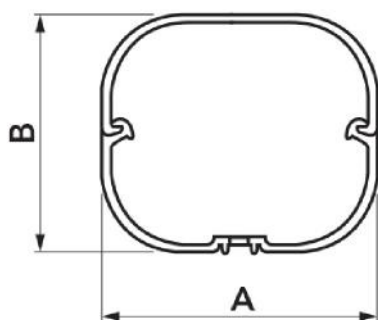

### CARATTERISTICHE TECNICHE:

- PVC rigido antiurto, anti-UVA e riciclabile
- Fondo e coperchio stondato
- Incastro centrale a molla
- Fondo preasolato per fissaggio a muro
- Predisposta per l'inserimento delle mini pompe Easy Flow, Easy One, Aqua Split (solo modello T 72-EXC)
- Lunghezza 2 m
- Verniciabile
- Temperatura di esercizio -20°C / +60°C

## DIMENSIONI

CODICE	MODELLO	LINE	A [mm]	B [mm]
11120060	T 60 - EXC	TOP LINE	60	52
11120072	T 72 - EXC	TOP LINE	72	64
11120010	T 100 - EXC	TOP LINE	98	73
N11120060	T 60 - EXC	NEW LINE	60	52
N11120072	T 72 - EXC	NEW LINE	72	64
N11120010	T 100 - EXC	NEW LINE	98	73
E11120060	T 60 - EXC	ECO LINE	60	52
E11120072	T 72 - EXC	ECO LINE	72	64
E11120010	T 100 - EXC	ECO LINE	98	73
SCD100006	T 72 - EXC	BROWN LINE	72	64
SCD100008	T 100 - EXC	BROWN LINE	98	73
SCD100051	T 72 - EXC	BLACK LINE	72	64
SCD100053	T 100 - EXC	BLACK LINE	98	73
SCD100184	T 72 - EXC	GREY LINE	72	64