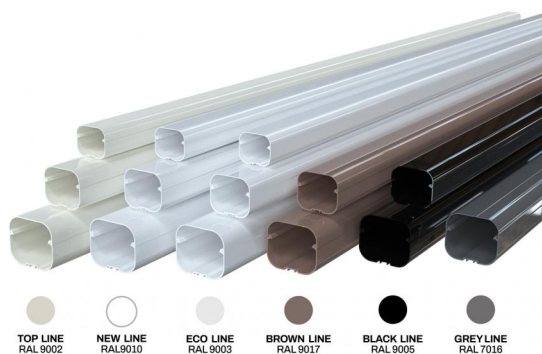

## EXCELLENS T

canalina standard

11120060 - 11120072 - 11120010  
N11120060 - N11120072 - N11120010  
E11120060 - E11120072 - E11120010  
SCD100006 - SCD100008 - SCD100051  
SCD100053 - SCD100184

### CARATTERISTICHE TECNICHE:

- PVC rigido antiurto, anti-UVA e riciclabile
- Fondo e coperchio stondato
- Incastro centrale a molla
- Fondo preasolato per fissaggio a muro
- Predisposta per l'inserimento delle mini pompe Easy Flow, Easy One, Aqua Split (solo modello T 72-EXC)
- Lunghezza 2 m
- Verniciabile
- Temperatura di esercizio -20°C / +60°C

### MODELLI DISPONIBILI:

TOP LINE -  
AVORIO RAL 9002

NEW LINE -  
BIANCO RAL 9010

ECO LINE - GRIGIO  
PERLA RAL 9003

BROWN LINE -  
MARRONE RAL  
8017

BLACK LINE -  
NERO RAL 9005

## ARTICOLI

CODICE	DESCRIZIONE
11120060	CANALINA STANDARD EXCELLENS T 60-EXC TOP LINE (CONF. 10 PZ.)
11120072	CANALINA STANDARD EXCELLENS T 72-EXC TOP LINE (CONF. 8 PZ.)
11120010	CANALINA STANDARD EXCELLENS T 100-EXC TOP LINE (CONF. 5 PZ.)
N11120060	CANALINA STANDARD EXCELLENS T 60-EXC NEW LINE (CONF. 10 PZ.)
N11120072	CANALINA STANDARD EXCELLENS T 72-EXC NEW LINE (CONF. 8 PZ.)
N11120010	CANALINA STANDARD EXCELLENS T 100-EXC NEW LINE (CONF. 5 PZ.)
E11120060	CANALINA STANDARD EXCELLENS T 60-EXC ECO LINE (CONF. 10 PZ.)
E11120072	CANALINA STANDARD EXCELLENS T 72-EXC ECO LINE (CONF. 8 PZ.)
E11120010	CANALINA STANDARD EXCELLENS T 100-EXC ECO LINE (CONF. 5 PZ.)
SCD100006	CANALINA STANDARD EXCELLENS T 72-EXC BROWN LINE (CONF. 8 PZ.)
SCD100008	CANALINA STANDARD EXCELLENS T 100-EXC BROWN LINE (CONF. 5 PZ.)
SCD100051	CANALINA STANDARD EXCELLENS T 72-EXC BLACK LINE (CONF. 8 PZ.)
SCD100053	CANALINA STANDARD EXCELLENS T 100-EXC BLACK LINE (CONF. 5 PZ.)
SCD100184	CANALINA STANDARD EXCELLENS T 72-EXC GREY LINE (CONF. 8 PZ.)