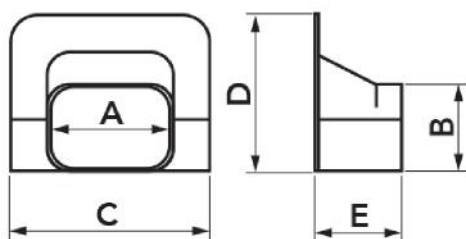

MODELLI DISPONIBILI:

TOP LINE -
AVORIO RAL 9002

NEW LINE -
BIANCO RAL 9010

ECO LINE - GRIGIO
PERLA RAL 9003

BROWN LINE -
MARRONE RAL
8017

BLACK LINE -
NERO RAL 9005

DIMENSIONI

CODICE	MODELLO	LINE	A [mm]	B [mm]	C [mm]	D [mm]	E [mm]
11122110	TA 60 - EXC	TOP LINE	66	56	113	110	55
11122120	TA 72 - EXC	TOP LINE	78	68	125	114	62
11122130	TA 100 - EXC	TOP LINE	104	78	155	129	83
N11122110	TA 60 - EXC	NEW LINE	66	56	113	110	55
N11122120	TA 72 - EXC	NEW LINE	78	68	125	114	62
N11122130	TA 100 - EXC	NEW LINE	104	78	155	129	83
E11122110	TA 60 - EXC	ECO LINE	66	56	113	110	55
E11122120	TA 72 - EXC	ECO LINE	78	68	125	114	62
E11122130	TA 100 - EXC	ECO LINE	104	78	155	129	83
SCD100013	TA 72 - EXC	BROWN LINE	78	68	125	114	62
SCD100014	TA 100 - EXC	BROWN LINE	104	78	155	129	83
SCD100058	TA 72 - EXC	BLACK LINE	78	68	125	114	62
SCD100059	TA 100 - EXC	BLACK LINE	104	78	155	129	83
SCD100189	TA 72 - EXC	GREY LINE	78	68	125	114	62

ARTICOLI

CODICE	DESCRIZIONE
11122110	TERMINALE AD ANGOLO EXCELLENS TA 60-EXC TOP LINE (CONF. 5 PZ.)
11122120	TERMINALE AD ANGOLO EXCELLENS TA 72-EXC TOP LINE (CONF. 5 PZ.)
11122130	TERMINALE AD ANGOLO EXCELLENS TA 100-EXC TOP LINE (CONF. 3 PZ.)
N11122110	TERMINALE AD ANGOLO EXCELLENS TA 60-EXC NEW LINE (CONF. 5 PZ.)
N11122120	TERMINALE AD ANGOLO EXCELLENS TA 72-EXC NEW LINE (CONF. 5 PZ.)
N11122130	TERMINALE AD ANGOLO EXCELLENS TA 100-EXC NEW LINE (CONF. 3 PZ.)
E11122110	TERMINALE AD ANGOLO EXCELLENS TA 60-EXC ECO LINE (CONF. 5 PZ.)
E11122120	TERMINALE AD ANGOLO EXCELLENS TA 72-EXC ECO LINE (CONF. 5 PZ.)
E11122130	TERMINALE AD ANGOLO EXCELLENS TA 100-EXC ECO LINE (CONF. 3 PZ.)
SCD100013	TERMINALE AD ANGOLO EXCELLENS TA 72-EXC BROWN LINE (CONF. 5 PZ.)
SCD100014	TERMINALE AD ANGOLO EXCELLENS TA 100-EXC BROWN LINE (CONF. 3 PZ.)
SCD100058	TERMINALE AD ANGOLO EXCELLENS TA 72-EXC BLACK LINE (CONF. 5 PZ.)
SCD100059	TERMINALE AD ANGOLO EXCELLENS TA 100-EXC BLACK LINE (CONF. 3 PZ.)
SCD100189	TERMINALE AD ANGOLO EXCELLENS TA 72-EXC GREY LINE (CONF. 5 PZ.)