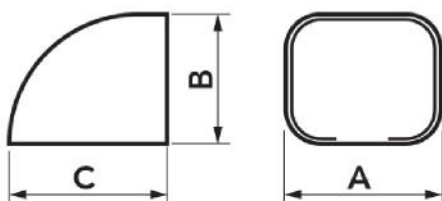

MODELLI DISPONIBILI:

TOP LINE -
AVORIO RAL 9002

NEW LINE -
BIANCO RAL 9010

ECO LINE - GRIGIO
PERLA RAL 9003

BROWN LINE -
MARRONE RAL
8017

BLACK LINE -
NERO RAL 9005

DIMENSIONI

CODICE	MODELLO	LINE	A [mm]	B [mm]	C [mm]
11122180	TC 72 - EXC	TOP LINE	66	56	66
11122190	TC 100 - EXC	TOP LINE	104	78	90
N11122170	TC 60 - EXC	NEW LINE	66	56	66
N11122180	TC 72 - EXC	NEW LINE	78	68	78
N11122190	TC 100 - EXC	NEW LINE	104	78	90
E11122170	TC 60 - EXC	ECO LINE	66	56	66
E11122180	TC 72 - EXC	ECO LINE	78	68	78
E11122190	TC 100 - EXC	TOP LINE	104	78	90
SCD100038	TC 72 - EXC	BROWN LINE	78	68	78
SCD100039	TC 100 - EXC	BROWN LINE	104	78	90
SCD100083	TC 72 - EXC	BLACK LINE	78	68	78
SCD100084	TC 100 - EXC	BLACK LINE	104	78	90
SCD100196	TC 72 - EXC	GREY LINE	78	68	78

ARTICOLI

CODICE	DESCRIZIONE
11122180	TAPPO DI CHIUSURA EXCELLENS TC 72-EXC TOP LINE (CONF. 5 PZ.)
11122190	TAPPO DI CHIUSURA EXCELLENS TC 100-EXC TOP LINE (CONF. 3 PZ.)
N11122170	TAPPO DI CHIUSURA EXCELLENS TC 60-EXC NEW LINE (CONF. 5 PZ.)
N11122180	TAPPO DI CHIUSURA EXCELLENS TC 72-EXC NEW LINE (CONF. 5 PZ.)
N11122190	TAPPO DI CHIUSURA EXCELLENS TC 100-EXC NEW LINE (CONF. 3 PZ.)
E11122170	TAPPO DI CHIUSURA EXCELLENS TC 60-EXC ECO LINE (CONF. 5 PZ.)
E11122180	TAPPO DI CHIUSURA EXCELLENS TC 72-EXC ECO LINE (CONF. 5 PZ.)
E11122190	TAPPO DI CHIUSURA EXCELLENS TC 100-EXC ECO LINE (CONF. 3 PZ.)
SCD100038	TAPPO DI CHIUSURA EXCELLENS TC 72-EXC BROWN LINE (CONF. 5 PZ.)
SCD100039	TAPPO DI CHIUSURA EXCELLENS TC 100-EXC BROWN LINE (CONF. 3 PZ.)
SCD100083	TAPPO DI CHIUSURA EXCELLENS TC 72-EXC BLACK LINE (CONF. 5 PZ.)
SCD100084	TAPPO DI CHIUSURA EXCELLENS TC 100-EXC BLACK LINE (CONF. 3 PZ.)
SCD100196	TAPPO DI CHIUSURA EXCELLENS TC 72-EXC GREY LINE (CONF. 5 PZ.)