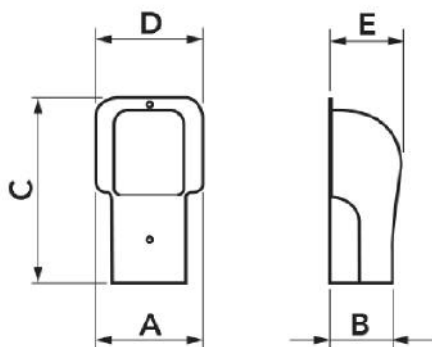

MODELLI DISPONIBILI:

TOP LINE -
AVORIO RAL 9002

NEW LINE -
BIANCO RAL 9010

ECO LINE - GRIGIO
PERLA RAL 9003

BROWN LINE -
MARRONE RAL
8017

BLACK LINE -
NERO RAL 9005

DIMENSIONI

CODICE	MODELLO	LINE	A [mm]	B [mm]	C [mm]	D [mm]	E [mm]
11124160	TM 60 - EXC	TOP LINE	66	56	165	96	68
11124172	TM 72 - EXC	TOP LINE	78	68	185	108	78
11124110	TM 100 - EXC	TOP LINE	104	78	220	137	92
N11124160	TM 60 - EXC	NEW LINE	66	56	165	96	68
N11124172	TM 72 - EXC	NEW LINE	78	68	185	108	78
N11124110	TM 100 - EXC	NEW LINE	104	78	220	137	92
E11124160	TM 60 - EXC	ECO LINE	66	56	165	96	68
E11124172	TM 72 - EXC	ECO LINE	78	68	185	108	78
E11124110	TM 100 - EXC	ECO LINE	104	78	220	137	92
SCD100010	TM 72 - EXC	BROWN LINE	78	68	185	108	78
SCD100011	TM 100 - EXC	BROWN LINE	104	78	220	137	92
SCD100055	TM 72 - EXC	BLACK LINE	78	68	185	108	78
SCD100056	TM 100 - EXC	BLACK LINE	104	78	220	137	92
SCD100185	TM 72 - EXC	GREY LINE	78	68	185	108	78