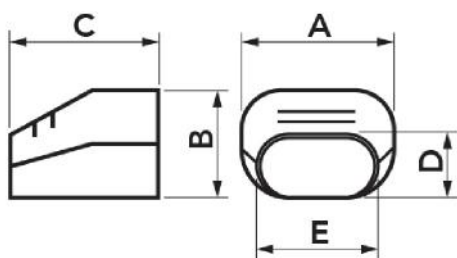

## DIMENSIONI

CODICE	MODELLO	LINE	A [mm]	B [mm]	C [mm]	D [mm]	E [mm]
11124060	TS 60 - EXC	TOP LINE	66	56	75	33	60
11124072	TS 72 - EXC	TOP LINE	78	68	90	35	67
11124100	TS 100 - EXC	TOP LINE	104	78	110	35	67
N11124060	TS 60 - EXC	NEW LINE	66	56	75	33	60
N11124072	TS 72 - EXC	NEW LINE	78	68	90	35	67
N11124100	TS 100 - EXC	NEW LINE	104	78	110	35	67
E11124060	TS 60 - EXC	ECO LINE	66	56	75	33	60
E11124072	TS 72 - EXC	ECO LINE	78	68	90	35	67
E11124100	TS 100 - EXC	ECO LINE	104	78	110	35	67
SCD100035	TS 72 - EXC	BROWN LINE	78	68	90	35	67
SCD100036	TS 100 - EXC	BROWN LINE	104	78	110	35	67
SCD100080	TS 72 - EXC	BLACK LINE	78	68	90	35	67
SCD100081	TS 100 - EXC	BLACK LINE	104	78	110	35	67
SCD100193	TS 72 - EXC	GREY LINE	78	68	90	35	67