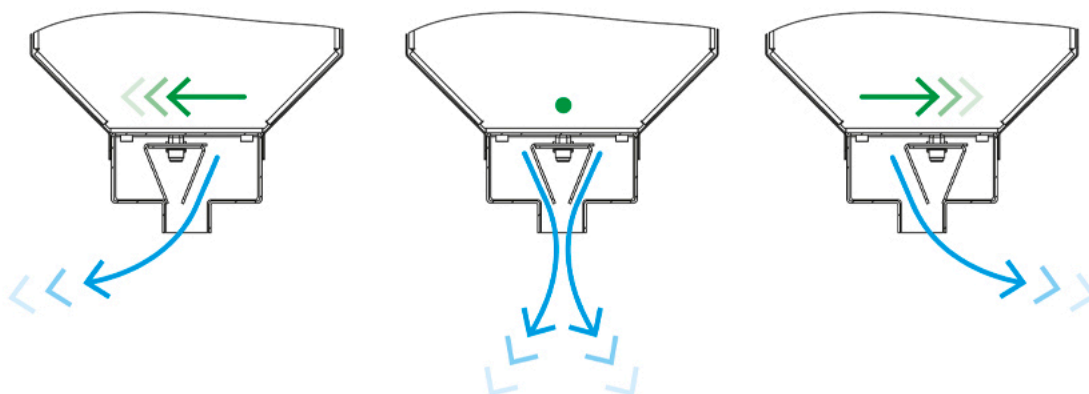

FUNZIONAMENTO DEL SISTEMA DEFLETTORE

GRAFICO DI PORTATA - VELOCITÀ PER METRO LINEARE

ARTICOLI

CODE	DESCRIPTION
PWD301360	DIFFUSEUR LINÉAIRE RÉTRACTABLE À UNE FENTE AVEC DÉFLECTEUR ET REGISTRE DOTE DE PLÉNUM ISOLÉ L600x20mm BLANC RAL 9016
PWD301361	DIFFUSEUR LINÉAIRE RÉTRACTABLE À UNE FENTE AVEC DÉFLECTEUR ET REGISTRE DOTE DE PLÉNUM ISOLÉ L800x20mm BLANC RAL 9016
PWD301362	DIFFUSEUR LINÉAIRE RÉTRACTABLE À UNE FENTE AVEC DÉFLECTEUR ET REGISTRE DOTE DE PLÉNUM ISOLÉ L1000x20mm BLANC RAL 9016
PWD301363	DIFFUSEUR LINÉAIRE RÉTRACTABLE À UNE FENTE AVEC DÉFLECTEUR ET REGISTRE DOTE DE PLÉNUM ISOLÉ L1500x20mm BLANC RAL 9016
PWD301364	DIFFUSEUR LINÉAIRE RÉTRACTABLE À UNE FENTE AVEC DÉFLECTEUR ET REGISTRE DOTE DE PLÉNUM ISOLÉ L2000x20mm BLANC RAL 9016
PWD301365	DIFFUSEUR LINÉAIRE RÉTRACTABLE À UNE FENTE AVEC DÉFLECTEUR ET REGISTRE DOTE DE PLÉNUM ISOLÉ L600x30mm BLANC RAL 9016
PWD301366	DIFFUSEUR LINÉAIRE RÉTRACTABLE À UNE FENTE AVEC DÉFLECTEUR ET REGISTRE DOTE DE PLÉNUM ISOLÉ L800x30mm BLANC RAL 9016
PWD301367	DIFFUSEUR LINÉAIRE RÉTRACTABLE À UNE FENTE AVEC DÉFLECTEUR ET REGISTRE DOTE DE PLÉNUM ISOLÉ L1000x30mm BLANC RAL 9016
PWD301368	DIFFUSEUR LINÉAIRE RÉTRACTABLE À UNE FENTE AVEC DÉFLECTEUR ET REGISTRE DOTE DE PLÉNUM ISOLÉ L1500x30mm BLANC RAL 9016
PWD301369	DIFFUSEUR LINÉAIRE RÉTRACTABLE À UNE FENTE AVEC DÉFLECTEUR ET REGISTRE DOTE DE PLÉNUM ISOLÉ L2000x30mm BLANC RAL 9016
PWD301370	DIFFUSEUR LINÉAIRE RÉTRACTABLE À UNE FENTE AVEC DÉFLECTEUR ET REGISTRE DOTE DE PLÉNUM ISOLÉ L600x20mm NOIR RAL 9005
PWD301371	DIFFUSEUR LINÉAIRE RÉTRACTABLE À UNE FENTE AVEC DÉFLECTEUR ET REGISTRE DOTE DE PLÉNUM ISOLÉ L800x20mm NOIR RAL 9005
PWD301372	DIFFUSEUR LINÉAIRE RÉTRACTABLE À UNE FENTE AVEC DÉFLECTEUR ET REGISTRE DOTE DE PLÉNUM ISOLÉ L1000x20mm NOIR RAL 9005
PWD301373	DIFFUSEUR LINÉAIRE RÉTRACTABLE À UNE FENTE AVEC DÉFLECTEUR ET REGISTRE DOTE DE PLÉNUM ISOLÉ L1500x20mm NOIR RAL 9005
PWD301374	DIFFUSEUR LINÉAIRE RÉTRACTABLE À UNE FENTE AVEC DÉFLECTEUR ET REGISTRE DOTE DE PLÉNUM ISOLÉ L2000x20mm NOIR RAL 9005
PWD301375	DIFFUSEUR LINÉAIRE RÉTRACTABLE À UNE FENTE AVEC DÉFLECTEUR ET REGISTRE DOTE DE PLÉNUM ISOLÉ L600x30mm NOIR RAL 9005
PWD301376	DIFFUSEUR LINÉAIRE RÉTRACTABLE À UNE FENTE AVEC DÉFLECTEUR ET REGISTRE DOTE DE PLÉNUM ISOLÉ L800x30mm NOIR RAL 9005
PWD301377	DIFFUSEUR LINÉAIRE RÉTRACTABLE À UNE FENTE AVEC DÉFLECTEUR ET REGISTRE DOTE DE PLÉNUM ISOLÉ L1000x30mm NOIR RAL 9005
PWD301378	DIFFUSEUR LINÉAIRE RÉTRACTABLE À UNE FENTE AVEC DÉFLECTEUR ET REGISTRE DOTE DE PLÉNUM ISOLÉ L1500x30mm NOIR RAL 9005
PWD301379	DIFFUSEUR LINÉAIRE RÉTRACTABLE À UNE FENTE AVEC DÉFLECTEUR ET REGISTRE DOTE DE PLÉNUM ISOLÉ L2000x30mm NOIR RAL 9005