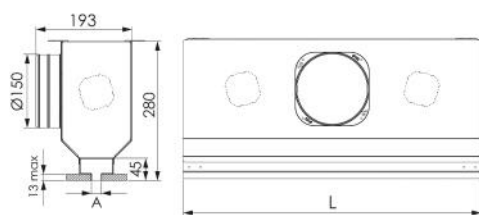

FICHES TECHNIQUES

rev. 01 - 26/03/2023

Diffusore lineare a scomparsa a singola feritoia con deflettore e serranda completo di plenum coibentato

PWD301360 - PWD301361 - PWD301362
PWD301363 - PWD301364 - PWD301365
PWD301366 - PWD301367 - PWD301368
PWD301369 - PWD301370 - PWD301371
PWD301372 - PWD301373 - PWD301374
PWD301375 - PWD301376 - PWD301377
PWD301378 - PWD301379

CARATTERISTICHE TECNICHE:

- Plenum in lamiera zincata rivestito in polietilene a celle chiuse (sp.3mm)
- Diffusore in lamiera zincata verniciata nelle parti a vista
- Serranda a scorrimento inclusa
- Ideale per installazioni a soffitto
- Adatto per la mandata e la ripresa dell'aria
- Collarini di ingresso aria premontati come da tabella
- Predisposizione attacchi condotti VMC di serie sul Plenum
- Staffe di fissaggio a controsoffitto incluse nella fornitura
- Compatibile con il kit di continuità PWC500027

DIMENSIONI

CODE	DIMENSIONI A [mm]	DIMENSIONI L [mm]	N° ATTACCHI	Q [m³/h]
PWD301360	20	600	1	165
PWD301361	20	800	2	220
PWD301362	20	1000	2	275
PWD301363	20	1500	3	410
PWD301364	20	2000	4	550
PWD301365	30	600	1	195
PWD301366	30	800	2	260
PWD301367	30	1000	2	325
PWD301368	30	1500	3	480
PWD301369	30	2000	4	650
PWD301370	20	600	1	165
PWD301371	20	800	2	220
PWD301372	20	1000	2	275
PWD301373	20	1500	3	410
PWD301374	20	2000	4	550
PWD301375	30	600	1	195
PWD301376	30	800	2	260
PWD301377	30	1000	2	325
PWD301378	30	1500	3	480
PWD301379	30	2000	4	650