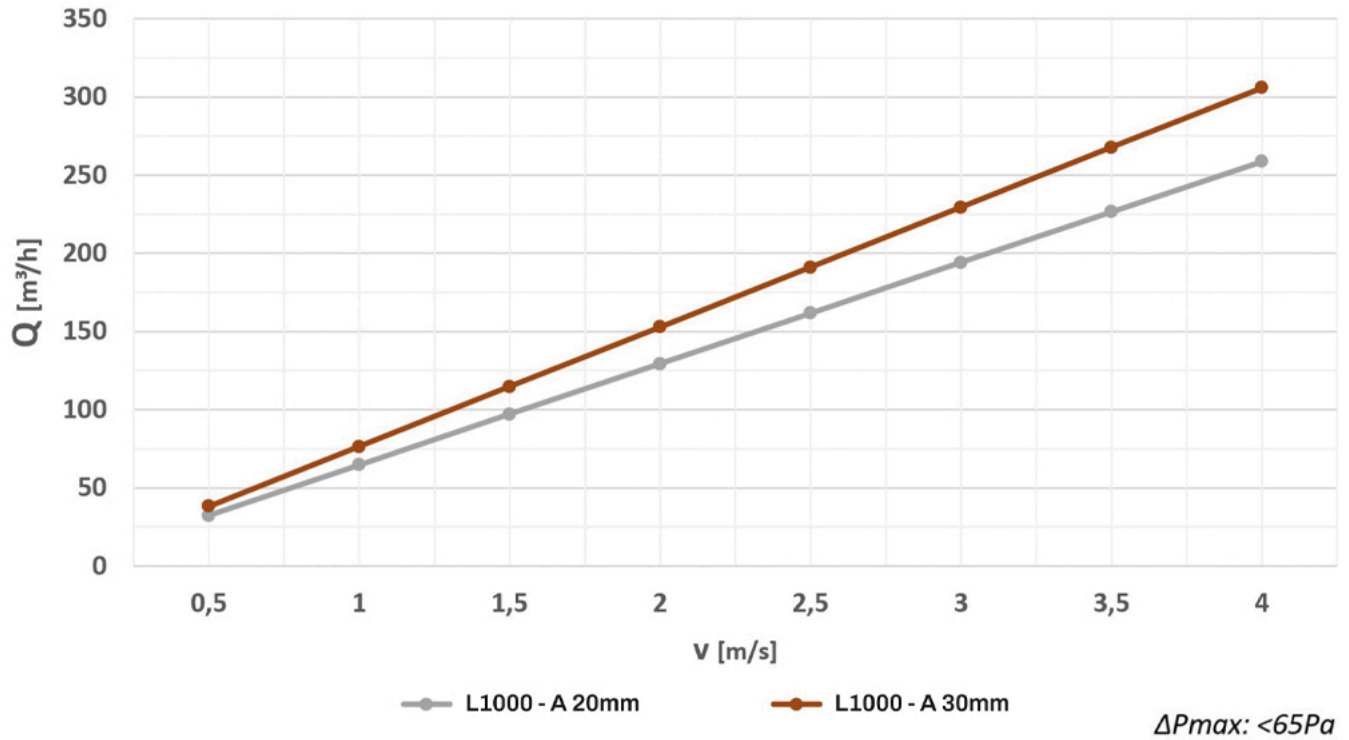

GRAFICO DI PORTATA - VELOCITÀ PER METRO LINEARE