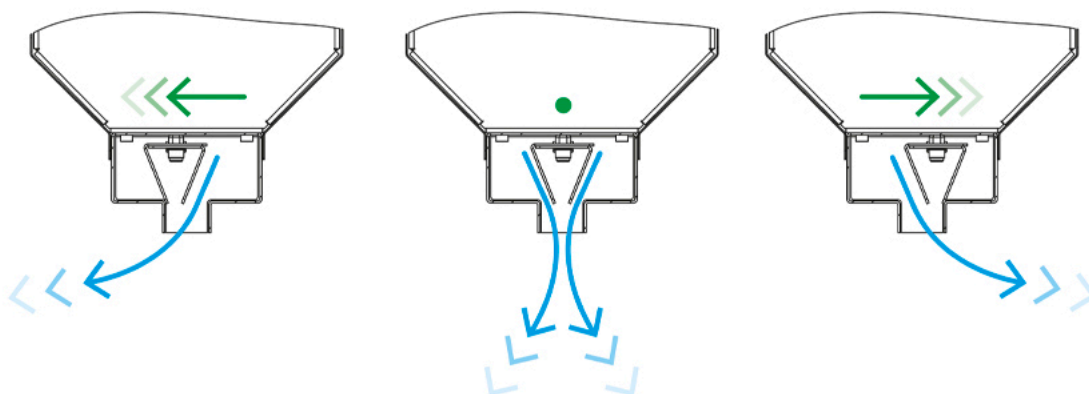

## CARATTERISTICHE TECNICHE:

- Plenum in lamiera zincata rivestito in polietilene a celle chiuse (sp.3mm)
- Diffusore in lamiera zincata verniciata nelle parti a vista
- Serranda a scorrimento inclusa
- Ideale per installazioni a soffitto
- Adatto per la mandata e la ripresa dell'aria
- Collarini di ingresso aria premontati come da tabella
- Predisposizione attacchi condotti VMC di serie sul Plenum
- Staffe di fissaggio a controsoffitto incluse nella fornitura
- Compatibile con il kit di continuità PWC500027

## DIMENSIONI

CODE	DIMENSIONI A [mm]	DIMENSIONI L [mm]	N° ATTACCHI	Q [m³/h]
PWD301360	20	600	1	165
PWD301361	20	800	2	220
PWD301362	20	1000	2	275
PWD301363	20	1500	3	410
PWD301364	20	2000	4	550
PWD301365	30	600	1	195
PWD301366	30	800	2	260
PWD301367	30	1000	2	325
PWD301368	30	1500	3	480
PWD301369	30	2000	4	650
PWD301370	20	600	1	165
PWD301371	20	800	2	220
PWD301372	20	1000	2	275
PWD301373	20	1500	3	410
PWD301374	20	2000	4	550
PWD301375	30	600	1	195
PWD301376	30	800	2	260
PWD301377	30	1000	2	325
PWD301378	30	1500	3	480
PWD301379	30	2000	4	650

## FUNZIONAMENTO DEL SISTEMA DEFLETTORE