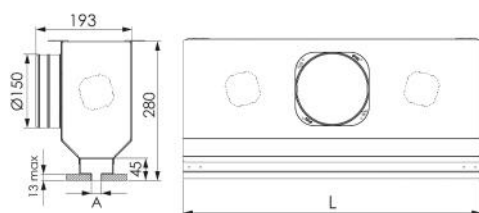

# DATASHEET

rev. 01 - 26/03/2023

Diffusore lineare a scomparsa a singola feritoia con deflettore e serranda completo di plenum coibentato

PWD301360 - PWD301361 - PWD301362  
PWD301363 - PWD301364 - PWD301365  
PWD301366 - PWD301367 - PWD301368  
PWD301369 - PWD301370 - PWD301371  
PWD301372 - PWD301373 - PWD301374  
PWD301375 - PWD301376 - PWD301377  
PWD301378 - PWD301379

## CARATTERISTICHE TECNICHE:

- Plenum in lamiera zincata rivestito in polietilene a celle chiuse (sp.3mm)
- Diffusore in lamiera zincata verniciata nelle parti a vista
- Serranda a scorrimento inclusa
- Ideale per installazioni a soffitto
- Adatto per la mandata e la ripresa dell'aria
- Collarini di ingresso aria premontati come da tabella
- Predisposizione attacchi condotti VMC di serie sul Plenum
- Staffe di fissaggio a controsoffitto incluse nella fornitura
- Compatibile con il kit di continuità PWC500027

## DIMENSIONI

CODE	DIMENSIONI A [mm]	DIMENSIONI L [mm]	N° ATTACCHI	Q [m³/h]
PWD301360	20	600	1	165
PWD301361	20	800	2	220
PWD301362	20	1000	2	275
PWD301363	20	1500	3	410
PWD301364	20	2000	4	550
PWD301365	30	600	1	195
PWD301366	30	800	2	260
PWD301367	30	1000	2	325
PWD301368	30	1500	3	480
PWD301369	30	2000	4	650
PWD301370	20	600	1	165
PWD301371	20	800	2	220
PWD301372	20	1000	2	275
PWD301373	20	1500	3	410
PWD301374	20	2000	4	550
PWD301375	30	600	1	195
PWD301376	30	800	2	260
PWD301377	30	1000	2	325
PWD301378	30	1500	3	480
PWD301379	30	2000	4	650