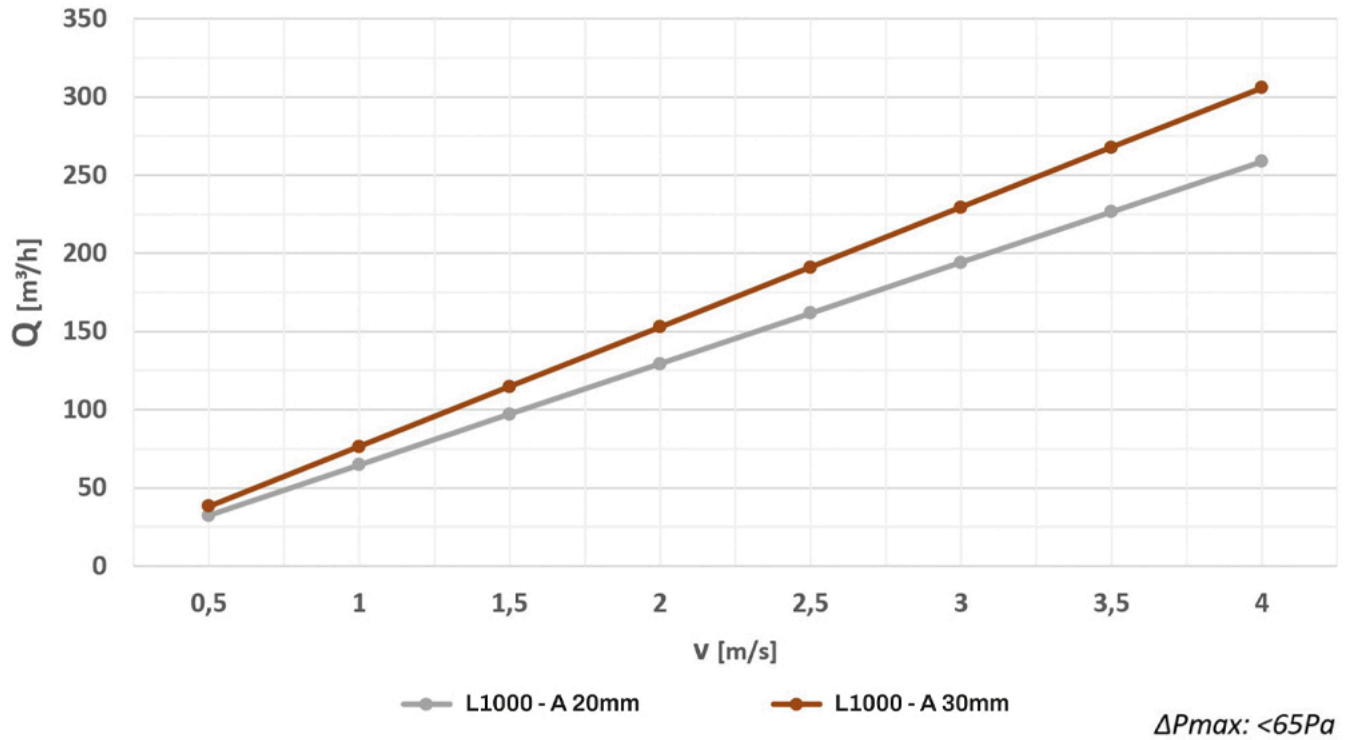

## CARATTERISTICHE TECNICHE:

- Plenum in lamiera zincata rivestito in polietilene a celle chiuse (sp.3mm)
- Diffusore in lamiera zincata verniciata nelle parti a vista
- Serranda a scorrimento inclusa
- Ideale per installazioni a soffitto
- Adatto per la mandata e la ripresa dell'aria
- Collarini di ingresso aria premontati come da tabella
- Predisposizione attacchi condotti VMC di serie sul Plenum
- Staffe di fissaggio a controsoffitto incluse nella fornitura
- Compatibile con il kit di continuità PWC500027

## DIMENSIONI

CODE	DIMENSIONI A [mm]	DIMENSIONI L [mm]	N° ATTACCHI	Q [m³/h]
PWD301360	20	600	1	165
PWD301361	20	800	2	220
PWD301362	20	1000	2	275
PWD301363	20	1500	3	410
PWD301364	20	2000	4	550
PWD301365	30	600	1	195
PWD301366	30	800	2	260
PWD301367	30	1000	2	325
PWD301368	30	1500	3	480
PWD301369	30	2000	4	650
PWD301370	20	600	1	165
PWD301371	20	800	2	220
PWD301372	20	1000	2	275
PWD301373	20	1500	3	410
PWD301374	20	2000	4	550
PWD301375	30	600	1	195
PWD301376	30	800	2	260
PWD301377	30	1000	2	325
PWD301378	30	1500	3	480
PWD301379	30	2000	4	650

## FUNZIONAMENTO DEL SISTEMA DEFLETTORE

## GRAFICO DI PORTATA - VELOCITÀ PER METRO LINEARE