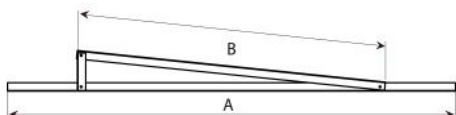

TECHNISCHE DATENBLÄTTER

rev. 00 - 00-00-0000

HTF 1V/30L

Vertikales Halterungsdreieck für
Flachdächer

11110788

ABMESSUNGEN

CODE	A [mm]	B [mm]
11110788	2170	1500

ARTIKEL