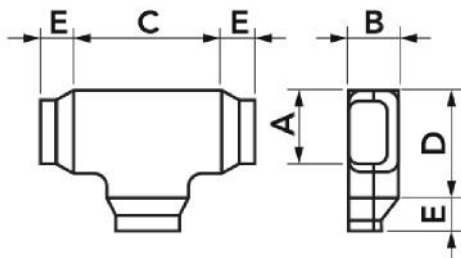

TECHNISCHE EIGENSCHAFTEN:

DT 60 bestehend aus: Nr.1 "T" 72 und Nr.2 Reduzierungen RC 72/60-EXC
 DT 72 bestehend aus: Nr.1 "T" 100 und Nr.2 Reduzierungen RC 100/72-EXC
 DT 100 bestehend aus: Nr.1 "T" 100 ohne Reduzierungen

VERFÜGBARE MODELLE:

TOP LINE -
 ELFENBEINFARBE
 RAL 9002

NEW LINE - WEISS
 RAL 9010

ECO LINE -
 PERLGRAU RAL
 9003

BROWN LINE -
 BRAUN RAL 8017

BLACK LINE -
 WEISS RAL 9005

ABMESSUNGEN

CODE	MODELL	LINE	A [mm]	B [mm]	C [mm]	D [mm]	E [mm]
11123060	DT 60 - EXC	TOP LINE	66	56	166	125	38
11123072	DT 72 - EXC	TOP LINE	78	68	200	150	40
11123100	DT 100 - EXC	TOP LINE	104	78	200	150	
N11123060	DT 60 - EXC	NEW LINE	66	56	166	125	38
N11123072	DT 72 - EXC	NEW LINE	78	68	200	150	40
N11123100	DT 100 - EXC	NEW LINE	104	78	200	150	
E11123060	DT 60 - EXC	ECO LINE	66	56	166	125	38
E11123072	DT 72 - EXC	ECO LINE	78	68	200	150	40
E11123100	DT 100 - EXC	ECO LINE	104	78	200	150	
SCD100041	DT 72 - EXC	BROWN LINE	78	68	200	150	40
SCD100042	DT 100 - EXC	BROWN LINE	104	78	200	150	
SCD100086	DT 72 - EXC	BLACK LINE	78	68	200	150	40
SCD100087	DT 100 - EXC	BLACK LINE	104	78	200	150	
SCD100195	DT 72 - EXC	GREY LINE	78	68	200	150	40

ARTIKEL

CODE	DESCRIPTION
11123060	DT-60 ANSCHLUBSTUCK TOP LINE
11123072	DT-72 ANSCHLUBSTUCK TOP LINE
11123100	DT-100 ANSCHLUBSTUCK TOP LINE
N11123060	DT-60 ANSCHLUBSTUCK NEW LINE
N11123072	DT-72 ANSCHLUBSTUCK NEW LINE
N11123100	DT-100 ANSCHLUBSTUCK NEW LINE
E11123060	DT-60 ANSCHLUBSTUCK ECO LINE
E11123072	DT-72 ANSCHLUBSTUCK ECO LINE
E11123100	DT-100 ANSCHLUBSTUCK ECO LINE
SCD100041	* "T" BRANCH "EXCELLENS DT" MOD. DT 72-EXC - BROWN LINE
SCD100042	
SCD100086	
SCD100087	
SCD100195	