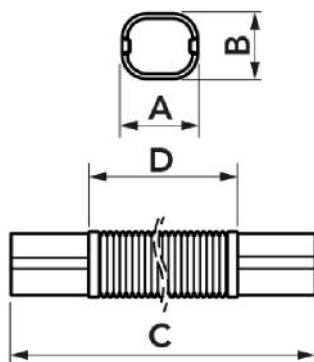

### TECHNISCHE EIGENSCHAFTEN:

- Aus Polyethylen
- Durch Biegen ermöglicht es den Durchgang von Rinnen, Gasleitungen, Hindernissen im Allgemeinen
- Barcode-Schrumpfpackung

## ABMESSUNGEN

CODE	MODELL	LINIE	A [mm]	B [mm]	C [mm]	D [mm]
11124495	MF 60 - EXC	TOP LINE	60	52	520	420
11124500	MF 72 - EXC	TOP LINE	72	64	520	420
11124505	MF 100 - EXC	TOP LINE	98	73	520	420
N11124495	MF 60 - EXC	NEW LINE	60	52	520	420
N11124500	MF 72 - EXC	NEW LINE	72	64	520	420
N11124505	MF 100 - EXC	NEW LINE	98	73	520	420
E11124495	MF 60 - EXC	ECO LINE	60	52	520	420
E11124500	MF 72 - EXC	ECO LINE	72	64	520	420
E11124505	MF 100 - EXC	ECO LINE	98	73	520	420
SCD100183	MF 72 - EXC	BLACK LINE	72	64	520	420
SCD100194	MF 72 - EXC	GREY LINE	72	64	520	420

## ARTIKEL

CODE	DESCRIPTION
11124495	MF-60 FLEXIBLER ANSCHLUSSSCHLAUCH (520mm) TOP LINE
11124500	MF-72 FLEXIBLER ANSCHLUSSSCHLAUCH (520mm) TOP-LINE
11124505	MF-100FLEXIBLER ANSCHLUSSSCHLAUCH (520mm) TOP LINE
N11124495	MF-60 FLEXIBLER ANSCHLUSSSCHLAUCH (520mm) NEW- LINE
N11124500	MF-72 FLEXIBLER ANSCHLUSSSCHLAUCH (520mm) NEW-LINE
N11124505	MF-100FLEXIBLER ANSCHLUSSSCHLAUCH (520mm) NEW LINE
E11124495	MF-60 FLEXIBLER ANSCHLUSSSCHLAUCH (520mm) ECO-LINE
E11124500	MF-72 FLEXIBLER ANSCHLUSSSCHLAUCH (520mm) ECO- LINE
E11124505	MF-100FLEXIBLER ANSCHLUSSSCHLAUCH (520mm) ECO LINE
SCD100183	FLEXIBLE MUFFE EXCELLENS MF 72-EXC SCHWARZ
SCD100194	