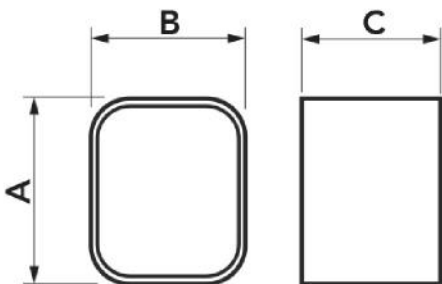

VERFÜGBARE MODELLE:

TOP LINE -
ELFENBEINFARBE
RAL 9007

NEW LINE - WEISS
RAL 9010

ECO LINE -
PERLGRAU RAL
9003

BROWN LINE -
BRAUN RAL 8017

BLACK LINE -
WEISS RAL 9005

ABMESSUNGEN

CODE	MODELL	LINIE	A [mm]	B [mm]	C [mm]
11121060	MG 60 - EXC	TOP LINE	66	56	50
11121072	MG 72 - EXC	TOP LINE	78	68	50
11121100	MG 100 - EXC	TOP LINE	104	78	50
N11121060	MG 60 - EXC	NEW LINE	66	56	50
N11121072	MG 72 - EXC	NEW LINE	78	68	50
N11121100	MG 100 - EXC	NEW LINE	104	78	50
E11121060	MG 60 - EXC	ECO LINE	66	56	50
E11121072	MG 72 - EXC	ECO LINE	78	68	50
E11121100	MG 100 - EXC	ECO LINE	104	78	50
SCD100026	MG 72 - EXC	BROWN LINE	78	68	50
SCD100027	MG 100 - EXC	BROWN LINE	104	78	50
SCD100071	MG 72 - EXC	BLACK LINE	78	68	50
SCD100072	MG 100 - EXC	BLACK LINE	104	78	50
SCD100188	MG 72 - EXC	GREY LINE	78	68	50

ARTIKEL

CODE	DESCRIPTION
11121060	MG-60 VERBINDUNGSMUFFE TOP LINE
11121072	MG-72 VERBINDUNGSMUFFE TOP LINE
11121100	MG-100 VERBINDUNGSMUFFE TOP LINE
N11121060	MG-60 VERBINDUNGSMUFFE NEW LINE
N11121072	MG-72 VERBINDUNGSMUFFE NEW LINE
N11121100	MG-100 VERBINDUNGSMUFFE NEW LINE
E11121060	MG-60 VERBINDUNGSMUFFE ECO LINE
E11121072	MG-72 VERBINDUNGSMUFFE ECO LINE
E11121100	MG-100 VERBINDUNGSMUFFE ECO LINE
SCD100026	* COUPLING SLEEVE "EXCELLENS MG" MOD. MG 72-EXC - BROWN LINE
SCD100027	
SCD100071	
SCD100072	
SCD100188	