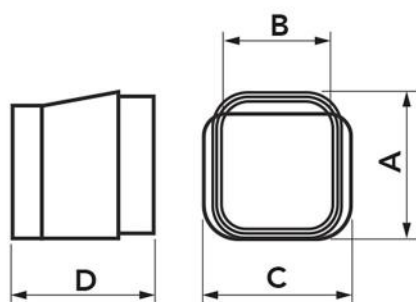

## ABMESSUNGEN

CODE	MODELL	LINIE	A [mm]	B [mm]	C [mm]	D [mm]
11122140	MRU 60 - EXC	TOP LINE	66	56	66	62
11122150	MRU 72 - EXC	TOP LINE	78	68	78	74
11122160	MRU 100 - EXC	TOP LINE	104	78	104	103
N11122140	MRU 60 - EXC	NEW LINE	66	56	66	62
N11122150	MRU 72 - EXC	NEW LINE	78	68	78	74
N11122160	MRU 100 - EXC	NEW LINE	104	78	104	103
E11122140	MRU 60 - EXC	ECO LINE	66	56	66	62
E11122150	MRU 72 - EXC	ECO LINE	78	68	78	74
E11122160	MRU 100 - EXC	ECO LINE	104	78	104	103