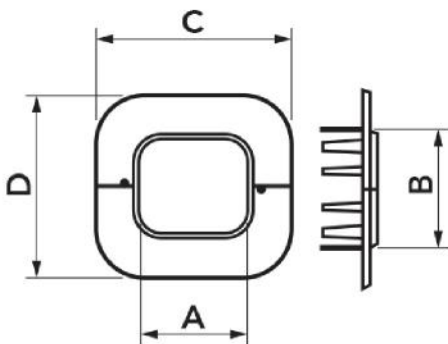

- Starres, stoßfestes, UVA-geschütztes und recycelbares PVC
- Deckelaußenkranz
- Barcode-Schrumpfpackung
- Aus 2 Steckteilen
- Ermöglicht den Übergang von Rohren in den Wänden mit einem ausgezeichneten ästhetischen Ergebnis
- Lackierbar
- Betriebstemperatur -20°C / +60°C

VERFÜGBARE MODELLE:

TOP LINE -
ELFENBEINFARBE
RAL 9007

NEW LINE - WEISS
RAL 9010

ECO LINE -
PERLGRAU RAL
9003

BROWN LINE -
BRAUN RAL 8017

BLACK LINE -
WEISS RAL 9005

ABMESSUNGEN

CODE	MODELL	LINE	A [mm]	B [mm]	C [mm]	D [mm]
11122060	RM 60 - EXC	TOP LINE	66	56	105	97
11122072	RM 72 - EXC	TOP LINE	78	68	120	112
11122100	RM 100 - EXC	TOP LINE	104	78	167	143
N11122060	RM 60 - EXC	NEW LINE	66	56	105	97
N11122072	RM 72 - EXC	NEW LINE	78	68	120	112
N11122100	RM 100 - EXC	NEW LINE	104	78	167	143
E11122060	RM 60 - EXC	ECO LINE	66	56	105	97
E11122072	RM 72 - EXC	ECO LINE	78	68	120	112
E11122100	RM 100 - EXC	ECO LINE	104	78	167	143
SCD100032	RM 72 - EXC	BROWN LINE	78	68	120	112
SCD100033	RM 100 - EXC	BROWN LINE	104	78	167	143
SCD100077	RM 72 - EXC	BLACK LINE	78	68	120	112
SCD100078	RM 100 - EXC	BLACK LINE	104	78	167	143
SCD100192	RM 72 - EXC	GREY LINE	78	68	120	112

ARTIKEL

CODE	DESCRIPTION
11122060	RM-60 WANDROSETTE TOP- LINE
11122072	RM-72 WANDROSETTE TOP- LINE
11122100	RM-100 WANDROSETTE TOP- LINE
N11122060	RM-60 WANDROSETTE NEW LINE
N11122072	RM-72 WANDROSETTE NEW- LINE
N11122100	RM-100 WANDROSETTE NEW- LINE
E11122060	RM-60 WANDROSETTE ECO- LINE
E11122072	RM-72 WANDROSETTE ECO- LINE
E11122100	RM-100 WANDROSETTE ECO- LINE
SCD100032	* WALL FLANGE "EXCELLENS RM" MOD. RM 72-EXC - BROWN LINE
SCD100033	
SCD100077	
SCD100078	
SCD100192	