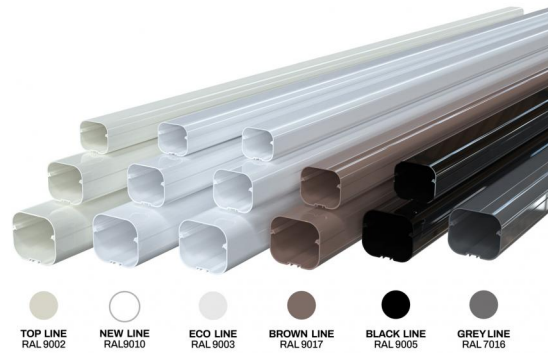

rev. 00 - 18/12/2023

EXCELLENS T

Standardkanal

11120060 - 11120072 - 11120010
 N11120060 - N11120072 - N11120010
 E11120060 - E11120072 - E11120010
 SCD100006 - SCD100008 - SCD100051
 SCD100053 - SCD100184

TECHNISCHE EIGENSCHAFTEN:

- Starres, stoßfestes, UVA-geschütztes und recycelbares PVC
- Abgerundeter Boden und Abdeckung
- Zentrale Federverbindung
- Vorgeöster Boden zur Wandmontage
- Vorbereitet für das Einsetzen von Easy Flow, Easy One, Aqua Split Minipumpen (nur Modell T 72-EXC)
- Länge: 2 m
- Lackierbar
- Betriebstemperatur -20°C / +60°C

VERFÜGBARE MODELLE:

TOP LINE -
ELFENBEINFARBE
RAL 9002

NEW LINE - WEISS
RAL 9010

ECO LINE -
PERLGRAU RAL
9003

BROWN LINE -
BRAUN RAL 8017

BLACK LINE -
WEISS RAL 9005

ABMESSUNGEN

CODE	MODELL	LINE	A [mm]	B [mm]
11120060	T 60 - EXC	TOP LINE	60	52
11120072	T 72 - EXC	TOP LINE	72	64
11120010	T 100 - EXC	TOP LINE	98	73
N11120060	T 60 - EXC	NEW LINE	60	52
N11120072	T 72 - EXC	NEW LINE	72	64
N11120010	T 100 - EXC	NEW LINE	98	73
E11120060	T 60 - EXC	ECO LINE	60	52
E11120072	T 72 - EXC	ECO LINE	72	64
E11120010	T 100 - EXC	ECO LINE	98	73
SCD100006	T 72 - EXC	BROWN LINE	72	64
SCD100008	T 100 - EXC	BROWN LINE	98	73
SCD100051	T 72 - EXC	BLACK LINE	72	64
SCD100053	T 100 - EXC	BLACK LINE	98	73
SCD100184	T 72 - EXC	GREY LINE	72	64

ARTIKEL

CODE	DESCRIPTION
11120060	KANÄLE TOP LINE - MOD. "T60-EXC"
11120072	KANÄLE TOP LINE - MOD. "T72-EXC"
11120010	KANÄLE TOP LINE - MOD. "T100-EXC"
N11120060	KANÄLE NEW LINE - MOD. "T60-EXC"
N11120072	KANÄLE NEW LINE - MOD. "T72-EXC"
N11120010	KANÄLE NEW LINE - MOD. "T100-EXC"
E11120060	KANÄLE ECO LINE - MOD. "T60-EXC"
E11120072	KANÄLE ECO LINE - MOD. "T72-EXC"
E11120010	KANÄLE ECO LINE - MOD. T100-EXC"
SCD100006	*TRUNKING "EXCELLENS" T 72-EXC - BROWN LINE" (8 pcs)
SCD100008	
SCD100051	
SCD100053	
SCD100184	