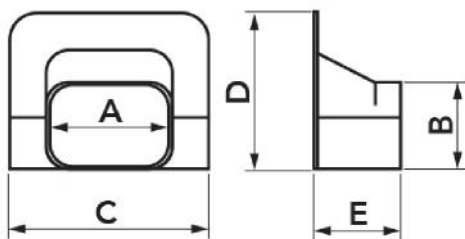

VERFÜGBARE MODELLE:

TOP LINE -
 ELFENBEINFARBE
 RAI 9007

NEW LINE - WEISS
 RAL 9010

ECO LINE -
 PERLGRAU RAL
 9003

BROWN LINE -
 BRAUN RAL 8017

BLACK LINE -
 WEISS RAL 9005

ABMESSUNGEN

CODE	MODELL	LINE	A [mm]	B [mm]	C [mm]	D [mm]	E [mm]
11122110	TA 60 - EXC	TOP LINE	66	56	113	110	55
11122120	TA 72 - EXC	TOP LINE	78	68	125	114	62
11122130	TA 100 - EXC	TOP LINE	104	78	155	129	83
N11122110	TA 60 - EXC	NEW LINE	66	56	113	110	55
N11122120	TA 72 - EXC	NEW LINE	78	68	125	114	62
N11122130	TA 100 - EXC	NEW LINE	104	78	155	129	83
E11122110	TA 60 - EXC	ECO LINE	66	56	113	110	55
E11122120	TA 72 - EXC	ECO LINE	78	68	125	114	62
E11122130	TA 100 - EXC	ECO LINE	104	78	155	129	83
SCD100013	TA 72 - EXC	BROWN LINE	78	68	125	114	62
SCD100014	TA 100 - EXC	BROWN LINE	104	78	155	129	83
SCD100058	TA 72 - EXC	BLACK LINE	78	68	125	114	62
SCD100059	TA 100 - EXC	BLACK LINE	104	78	155	129	83
SCD100189	TA 72 - EXC	GREY LINE	78	68	125	114	62

ARTIKEL

CODE	DESCRIPTION
11122110	ECKEABSCHLUBSTUCK TOP- LINE MOD. "TA-EXC"
11122120	ECKEABSCHLUBSTUCK TOP- LINE MOD. "TA-EXC"
11122130	ECKEABSCHLUBSTUCK TOP- LINE MOD. "TA-EXC"
N11122110	TA-60 ECKEABSCHLUBSTUCK NEW- LINE
N11122120	ECKEABSCHLUBSTUCK NEW- LINE MOD. "TA-EXC"
N11122130	ECKEABSCHLUBSTUCK NEW LINE MOD. "TA-EXC"
E11122110	TA-60 ECKEABSCHLUBSTUCK ECO- LINE
E11122120	TA-72 ECKEABSCHLUBSTUCK ECO- LINE
E11122130	TA-100 ECKEABSCHLUBSTUCK ECO- LINE
SCD100013	* CORNER COVER " EXCELLENS TA" - MOD. TA 72-EXC - BROWN LINE
SCD100014	
SCD100058	
SCD100059	
SCD100189	