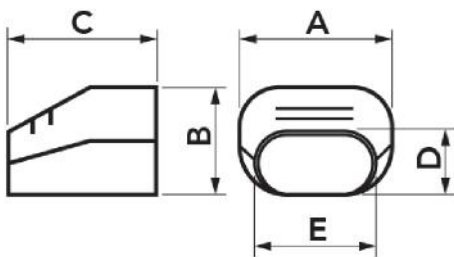

VERFÜGBARE MODELLE:

TOP LINE -
ELFENBEINFARBE
RAL 9007

NEW LINE - WEISS
RAL 9010

ECO LINE -
PERLGRAU RAL
9003

BROWN LINE -
BRAUN RAL 8017

BLACK LINE -
WEISS RAL 9005

ABMESSUNGEN

CODE	MODELL	LINE	A [mm]	B [mm]	C [mm]	D [mm]	E [mm]
11124060	TS 60 - EXC	TOP LINE	66	56	75	33	60
11124072	TS 72 - EXC	TOP LINE	78	68	90	35	67
11124100	TS 100 - EXC	TOP LINE	104	78	110	35	67
N11124060	TS 60 - EXC	NEW LINE	66	56	75	33	60
N11124072	TS 72 - EXC	NEW LINE	78	68	90	35	67
N11124100	TS 100 - EXC	NEW LINE	104	78	110	35	67
E11124060	TS 60 - EXC	ECO LINE	66	56	75	33	60
E11124072	TS 72 - EXC	ECO LINE	78	68	90	35	67
E11124100	TS 100 - EXC	ECO LINE	104	78	110	35	67
SCD100035	TS 72 - EXC	BROWN LINE	78	68	90	35	67
SCD100036	TS 100 - EXC	BROWN LINE	104	78	110	35	67
SCD100080	TS 72 - EXC	BLACK LINE	78	68	90	35	67
SCD100081	TS 100 - EXC	BLACK LINE	104	78	110	35	67
SCD100193	TS 72 - EXC	GREY LINE	78	68	90	35	67

VERFÜGBARE MODELLE:

TOP LINE -
ELFENBEINFARBE
RAL 9002

NEW LINE - WEISS
RAL 9010

ECO LINE -
PERLGRAU RAL
9003

BROWN LINE -
BRAUN RAL 8017

BLACK LINE -
WEISS RAL 9005

ARTIKEL

CODE	DESCRIPTION
11124060	TS-60 AUSGANGSABSCHLUSSSTUCK FUER ROEHRE TOP LINE
11124072	TS-72 AUSGANGSABSCHLUSSSTUCK FUER ROEHRE TOP LINE
11124100	TS-100 AUSGANGSABSCHLUSSSTUCK FUER ROEHRE TOP LINE
N11124060	TS-60 AUSGANGSABSCHLUSSSTUCK FUER ROEHRE NEW LINE
N11124072	TS-72 AUSGANGSABSCHLUSSSTUCK FUER ROEHRE NEW LINE
N11124100	TS-100 AUSGANGSABSCHLUSSSTUCK FUER ROEHRE NEW LINE
E11124060	TS-60 AUSGANGSABSCHLUSSSTUCK FUER ROEHRE ECO LINE
E11124072	TS-72 AUSGANGSABSCHLUSSSTUCK FUER ROEHRE ECO LINE
E11124100	TS-100 AUSGANGSABSCHLUSSSTUCK FUER ROEHRE ECO LINE
SCD100035	* PIPE OUTLET END FITTING "EXCELLENS TS" MOD. TS 72-EXC - BROWN LINE
SCD100036	
SCD100080	
SCD100081	
SCD100193	