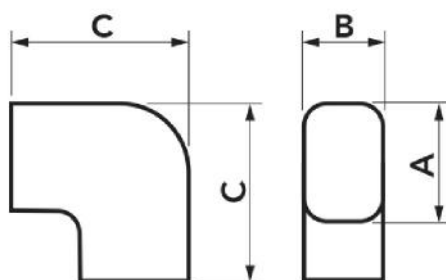

## DIMENSIONS

CODE	MODÈLE	LINE	A [mm]	B [mm]	C [mm]
11120160	CP 60 - EXC	TOP LINE	66	56	101
11120172	CP 72 - EXC	TOP LINE	78	68	118
11120100	CP 100 - EXC	TOP LINE	104	78	152
N11120160	CP 60 - EXC	NEW LINE	66	56	101
N11120172	CP 72 - EXC	NEW LINE	78	68	118
N11120100	CP 100 - EXC	NEW LINE	104	78	152
E11120160	CP 60 - EXC	ECO LINE	66	56	101
E11120172	CP 72 - EXC	ECO LINE	78	68	118
E11120100	CP 100 - EXC	ECO LINE	104	78	152
SCD100016	CP 72 - EXC	BROWN LINE	78	68	118
SCD100017	CP 100 - EXC	BROWN LINE	104	78	152
SCD100061	CP 72 - EXC	BLACK LINE	78	68	118
SCD100062	CP 100 - EXC	BLACK LINE	104	78	152
SCD100186	CP 72 - EXC	BLACK LINE	78	68	118