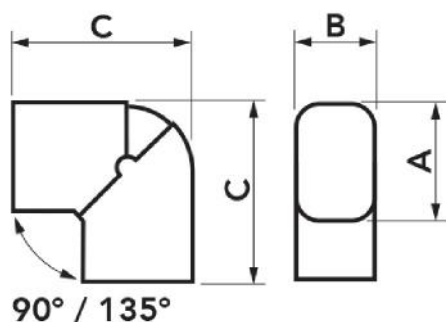

rev. 01 - 29/03/2024

EXCELLENS CPS

courbe plate articulée

11121111 - 11121110 - N11121111
N11121110 - E11121111 - E11121110
SCD100019 - SCD100064 - SCD100190

CARACTÉRISTIQUES TECHNIQUES :

- PVC rigide résistant aux chocs, anti-UVA et recyclable
- Fond et couvercle emboîtables
- Butée de support de conduit
- Large rayon de courbure interne, réglable de 90° à 135°
- Emballage avec codes à barres thermorétractables
- Vis galvanisées
- Peut être peint
- Température de fonctionnement -20°C / +60°C

MODÈLES DISPONIBLES :

TOP LINE - IVOIRE
RAL 9002

NEW LINE -
BLANC RAL 9010

ECO LINE - GRIS
PERLE RAL 9003

BROWN LINE -
MARRON RAL
8017

BLACK LINE -
BLANC RAL 9005

DIMENSIONS

CODE	MODÈLE	LINE	A [mm]	B [mm]	C [mm]
11121111	CPS 60 - EXC	TOP LINE	66	56	110
11121110	CPS 72 - EXC	TOP LINE	78	68	130
N11121111	CPS 60 - EXC	NEW LINE	66	56	110
N11121110	CPS 72 - EXC	NEW LINE	78	68	130
E11121111	CPS 60 - EXC	ECO LINE	66	56	110
E11121110	CPS 72 - EXC	ECO LINE	78	68	130
SCD100019	CPS 72 - EXC	BROWN LINE	78	68	130
SCD100064	CPS 72 - EXC	BLACK LINE	78	68	130
SCD100190	CPS 72 - EXC	GREY LINE	78	68	130

ARTICLES

CODE	DESCRIPTION
11121111	CPS-60 COUDE PLAT REGLABLE TOP LINECPS 60- EXC
11121110	CPS-72 COUDE PLAT REGLABLE TOP LINECPS 72- EXC
N11121111	CPS-60 COUDE PLAT REGLABLE E NEW LINECPS 60- EXC
N11121110	CPS-72 COUDE PLAT REGLABLE NEW LINECPS 72- EXC
E11121111	CPS-60 COUDE PLAT REGLABLE ECO LINECPS 60- EXC
E11121110	CPS-72 COUDE PLAT REGLABLE ECO LINECPS 72- EXC
SCD100019	* FLAT JOINTED ELBOW "EXCELLENS CPS" MOD. CPS 72-EXC - LIGNE MARRON
SCD100064	* ELBOW À PLAT "EXCELLENT CPS" MOD. CPS 72-EXC - LIGNE NOIRECPS 72- EXC
SCD100190	COURBE PLATE ARTICULÉE CPS 72 - GRISCPS 72-EXC