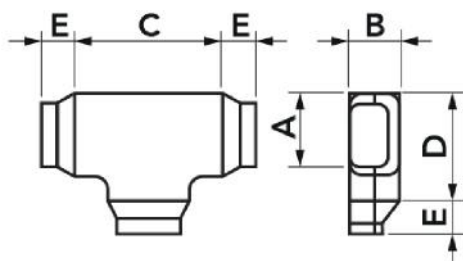

TOP LINE - IVOIRE
 RAL 9002

NEW LINE -
 BLANC RAL 9010

ECO LINE - GRIS
 PERLE RAL 9003

BROWN LINE -
 MARRON RAL
 8017

BLACK LINE -
 BLANC RAL 9005

DIMENSIONS

CODE	MODÈLE	LINE	A [mm]	B [mm]	C [mm]	D [mm]	E [mm]
11123060	DT 60 - EXC	TOP LINE	66	56	166	125	38
11123072	DT 72 - EXC	TOP LINE	78	68	200	150	40
11123100	DT 100 - EXC	TOP LINE	104	78	200	150	
N11123060	DT 60 - EXC	NEW LINE	66	56	166	125	38
N11123072	DT 72 - EXC	NEW LINE	78	68	200	150	40
N11123100	DT 100 - EXC	NEW LINE	104	78	200	150	
E11123060	DT 60 - EXC	ECO LINE	66	56	166	125	38
E11123072	DT 72 - EXC	ECO LINE	78	68	200	150	40
E11123100	DT 100 - EXC	ECO LINE	104	78	200	150	
SCD100041	DT 72 - EXC	BROWN LINE	78	68	200	150	40
SCD100042	DT 100 - EXC	BROWN LINE	104	78	200	150	
SCD100086	DT 72 - EXC	BLACK LINE	78	68	200	150	40
SCD100087	DT 100 - EXC	BLACK LINE	104	78	200	150	
SCD100195	DT 72 - EXC	GREY LINE	78	68	200	150	40

ARTICLES

CODE	DESCRIPTION
11123060	DT-60 DERIVATION EN "T" TOP LINE DT 60-EXC
11123072	DT-72 DERIVATION EN "T" TOP LINE DT 72-EXC
11123100	DT-100 DERIVATION EN "T" TOP LINE DT 100-EXC
N11123060	DT-60 DERIVATION EN "T" NEW LINE DT 60-EXC
N11123072	DT-72 DERIVATION EN "T" NEW LINE DT 72-EXC
N11123100	DT-100 DERIVATION EN "T" NEW LINE DT 100-EXC
E11123060	DT-60 DERIVATION EN "T" ECO LINE DT 60-EXC
E11123072	DT-72 DERIVATION EN "T" ECO LINE DT 72-EXC
E11123100	DT-100 DERIVATION EN "T" ECO LINE DT 100-EXC
SCD100041	* "T" BRANCHE "EXCELLENT DT" MOD. DT 72-EXC - LIGNE MARRONDT 72-EXC
SCD100042	* "T" BRANCHE "EXCELLENT DT" MOD. DT 100-EXC - LIGNE MARRONDT 100-EXC
SCD100086	* "T" BRANCHE "EXCELLENT DT" MOD. DT 72-EXC - LIGNE NOIREDT 72-EXC
SCD100087	* "T" BRANCHE "EXCELLENT DT" MOD. DT 100-EXC - LIGNE NOIREDT 100-EXC
SCD100195	DÉRIVATION EN "T" EXCELLENT DT 72 - GRIS - DT 72-EXC