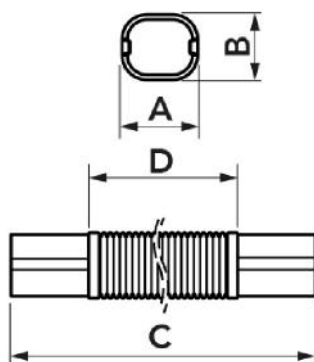

### CARACTÉRISTIQUES TECHNIQUES :

- Fabriqué en polyéthylène
- Par pliage il permet le passage de gouttières, de canalisations de gaz, d'obstacles en général
- Emballage avec codes à barres thermorétractables

## DIMENSIONS

CODE	MODÈLE	LINE	A [mm]	B [mm]	C [mm]	D [mm]
11124495	MF 60 - EXC	TOP LINE	60	52	520	420
11124500	MF 72 - EXC	TOP LINE	72	64	520	420
11124505	MF 100 - EXC	TOP LINE	98	73	520	420
N11124495	MF 60 - EXC	NEW LINE	60	52	520	420
N11124500	MF 72 - EXC	NEW LINE	72	64	520	420
N11124505	MF 100 - EXC	NEW LINE	98	73	520	420
E11124495	MF 60 - EXC	ECO LINE	60	52	520	420
E11124500	MF 72 - EXC	ECO LINE	72	64	520	420
E11124505	MF 100 - EXC	ECO LINE	98	73	520	420
SCD100183	MF 72 - EXC	BLACK LINE	72	64	520	420
SCD100194	MF 72 - EXC	GREY LINE	72	64	520	420

## ARTICLES

CODE	DESCRIPTION
11124495	MF-60 MANCHON FLEXIBLE TOP LINE 520 MM.MF 60-EXC
11124500	MF-72 MANCHON FLEXIBLE TOP LINE 520 MM.MF 72-EXC
11124505	MF-100 MANCHON FLEXIBLE TOP LINE 520 MM.MF100-EXC
N11124495	MF-60 MANCHON FLEXIBLE NEW LINE 520 MM.MF 60-EXC
N11124500	MF-72 MANCHON FLEXIBLE NEW LINE 520 MM.MF 72-EXC
N11124505	MF-100 MANCHON FLEXIBLE NEW LINE 520 MM.MF100-EXC
E11124495	MF-60 MANCHON FLEXIBLE ECO LINE 520 MM.MF 60-EXC
E11124500	MF-72 MANCHON FLEXIBLE ECO LINE 520 MM.MF 72-EXC
E11124505	MF-100 MANCHON FLEXIBLE ECO LINE 520 MM.MF100-EXC
SCD100183	"EXCELLENS MF" LINE FLEXIBLE SLEEVE=520mm. - BLACK LINE MF 72-EXC
SCD100194	MANCHON FLEXIBLE EXCELLENS MF 72 - GRISMF 72-EXC