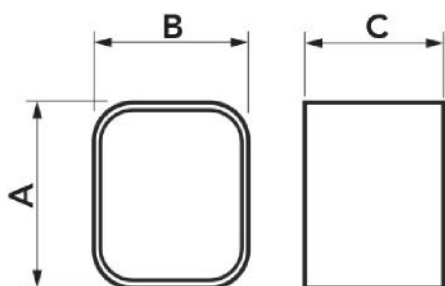

MODÈLES DISPONIBLES :

TOP LINE - IVOIRE
RAL 9002

NEW LINE -
BLANC RAL 9010

ECO LINE - GRIS
PERLE RAL 9003

BROWN LINE -
MARRON RAL
8017

BLACK LINE -
BLANC RAL 9005

DIMENSIONS

CODE	MODÈLE	LINE	A [mm]	B [mm]	C [mm]
11121060	MG 60 - EXC	TOP LINE	66	56	50
11121072	MG 72 - EXC	TOP LINE	78	68	50
11121100	MG 100 - EXC	TOP LINE	104	78	50
N11121060	MG 60 - EXC	NEW LINE	66	56	50
N11121072	MG 72 - EXC	NEW LINE	78	68	50
N11121100	MG 100 - EXC	NEW LINE	104	78	50
E11121060	MG 60 - EXC	ECO LINE	66	56	50
E11121072	MG 72 - EXC	ECO LINE	78	68	50
E11121100	MG 100 - EXC	ECO LINE	104	78	50
SCD100026	MG 72 - EXC	BROWN LINE	78	68	50
SCD100027	MG 100 - EXC	BROWN LINE	104	78	50
SCD100071	MG 72 - EXC	BLACK LINE	78	68	50
SCD100072	MG 100 - EXC	BLACK LINE	104	78	50
SCD100188	MG 72 - EXC	GREY LINE	78	68	50

ARTICLES

CODE	DESCRIPTION
11121060	MG-100 MANCHON DE JONCTION TOP LINEMG 60-EXC
11121072	MG-72 MANCHON DE JONCTION TOP LINEMG 72-EXC
11121100	MG-100 MANCHON DE JONCTION TOP LINEMG 100-EXC
N11121060	MG-60 MANCHON DE JONCTION NEW LINEMG 60-EXC
N11121072	MG-72 MANCHON DE JONCTION NEW LINEMG 72-EXC
N11121100	MG-100 MANCHON DE JONCTION NEW LINEMG 100-EXC
E11121060	MG-60 MANCHON DE JONCTION ECO-LINEMG 60-EXC
E11121072	MG-72 MANCHON DE JONCTION ECO LINEMG 72-EXC
E11121100	MG-100 MANCHON DE JONCTION ECO LINEMG 100-EXC
SCD100026	* COUPLING SLEEVE "EXCELLENS MG" MOD. MG 72-EXC - LIGNE MARRON
SCD100027	* MANCHE DE COUPLAGE "EXCELLENT MG" MOD. MG 100-EXC - LIGNE MARRONMG 100-EXC
SCD100071	* MANCHE DE COUPLAGE "EXCELLENT MG" MOD. MG 72-EXC - LIGNE NOIREMG 72-EXC
SCD100072	* MANCHE DE COUPLAGE "EXCELLENT MG" MOD. MG 100-EXC - LIGNE NOIREMG 100-EXC
SCD100188	MANCHON DE JONCION EXCELLENS MG 72 - GRISMG 72-EXC