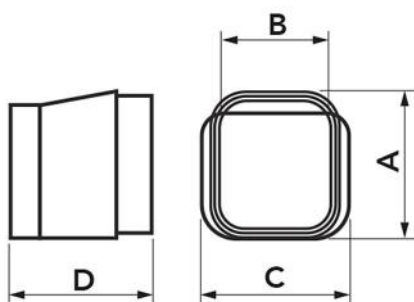

rev. 00 - 16/09/2022

EXCELLENS MRU

manchon rotatif universel

11122140 - 11122150 - 11122160
N11122140 - N11122150 - N11122160
E11122140 - E11122150 - E11122160

CARACTÉRISTIQUES TECHNIQUES :

- PVC rigide résistant aux chocs, anti-UVA et recyclable
- Fond et couvercle emboîtables
- Butée de support de conduit
- Permet au canal de pivoter d'un mur à l'autre de 90°
- Emballage avec codes à barres thermorétractables
- Vis galvanisées
- Peut être peint
- Température de fonctionnement -20°C / +60°C

MODÈLES DISPONIBLES :

TOP LINE - IVOIRE
RAL 9002

NEW LINE -
BLANC RAL 9010

ECO LINE - GRIS
PERLE RAL 9003

DIMENSIONS

CODE	MODÈLE	LINE	A [mm]	B [mm]	C [mm]	D [mm]
11122140	MRU 60 - EXC	TOP LINE	66	56	66	62
11122150	MRU 72 - EXC	TOP LINE	78	68	78	74
11122160	MRU 100 - EXC	TOP LINE	104	78	104	103
N11122140	MRU 60 - EXC	NEW LINE	66	56	66	62
N11122150	MRU 72 - EXC	NEW LINE	78	68	78	74
N11122160	MRU 100 - EXC	NEW LINE	104	78	104	103
E11122140	MRU 60 - EXC	ECO LINE	66	56	66	62
E11122150	MRU 72 - EXC	ECO LINE	78	68	78	74
E11122160	MRU 100 - EXC	ECO LINE	104	78	104	103