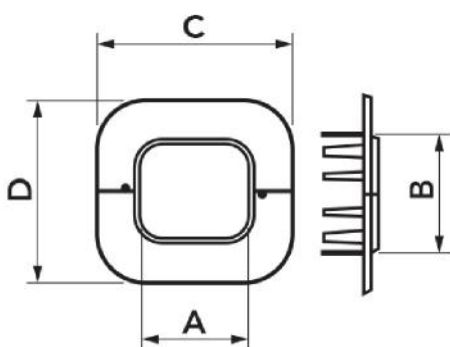

- PVC rigide résistant aux chocs, anti-UVA et recyclable
- Couronne de couvercle externe
- Emballage avec codes à barres thermorétractables
- Fabriqué en 2 pièces emboîtables
- Permet le passage des tuyaux dans les murs avec un excellent résultat esthétique
- Peut être peint
- Température de fonctionnement -20°C / +60°C

MODÈLES DISPONIBLES :

TOP LINE - IVOIRE
RAL 9002

NEW LINE -
BLANC RAL 9010

ECO LINE - GRIS
PERLE RAL 9003

BROWN LINE -
MARRON RAL
8017

BLACK LINE -
BLANC RAL 9005

DIMENSIONS

CODE	MODÈLE	LINE	A [mm]	B [mm]	C [mm]	D [mm]
11122060	RM 60 - EXC	TOP LINE	66	56	105	97
11122072	RM 72 - EXC	TOP LINE	78	68	120	112
11122100	RM 100 - EXC	TOP LINE	104	78	167	143
N11122060	RM 60 - EXC	NEW LINE	66	56	105	97
N11122072	RM 72 - EXC	NEW LINE	78	68	120	112
N11122100	RM 100 - EXC	NEW LINE	104	78	167	143
E11122060	RM 60 - EXC	ECO LINE	66	56	105	97
E11122072	RM 72 - EXC	ECO LINE	78	68	120	112
E11122100	RM 100 - EXC	ECO LINE	104	78	167	143
SCD100032	RM 72 - EXC	BROWN LINE	78	68	120	112
SCD100033	RM 100 - EXC	BROWN LINE	104	78	167	143
SCD100077	RM 72 - EXC	BLACK LINE	78	68	120	112
SCD100078	RM 100 - EXC	BLACK LINE	104	78	167	143
SCD100192	RM 72 - EXC	GREY LINE	78	68	120	112