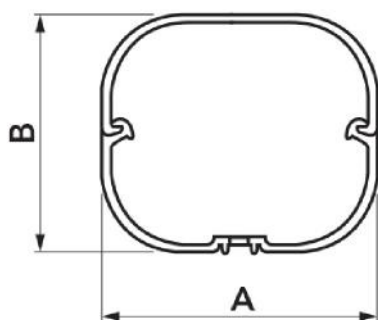

CARACTÉRISTIQUES TECHNIQUES :

- PVC rigide résistant aux chocs, anti-UVA et recyclable
- Fond et couvercle arrondis
- Joint à ressort central
- Fond avec fentes pour fixation murale
- Prêdisposée pour l'insertion des mini pompes Easy Flow, Easy One, Aqua Split (modèle T 72-EXC uniquement)
- Longueur 2 m
- Peut être peint
- Température de fonctionnement -20°C / +60°C

MODÈLES DISPONIBLES :

TOP LINE - IVOIRE
RAL 9002

NEW LINE -
BLANC RAL 9010

ECO LINE - GRIS
PERLE RAL 9003

BROWN LINE -
MARRON RAL
8017

BLACK LINE -
BLANC RAL 9005

DIMENSIONS

| CODE | MODÈLE | LINE | A [mm] | B [mm] |
|-----------|-------------|------------|--------|--------|
| 11120060 | T 60 - EXC | TOP LINE | 60 | 52 |
| 11120072 | T 72 - EXC | TOP LINE | 72 | 64 |
| 11120010 | T 100 - EXC | TOP LINE | 98 | 73 |
| N11120060 | T 60 - EXC | NEW LINE | 60 | 52 |
| N11120072 | T 72 - EXC | NEW LINE | 72 | 64 |
| N11120010 | T 100 - EXC | NEW LINE | 98 | 73 |
| E11120060 | T 60 - EXC | ECO LINE | 60 | 52 |
| E11120072 | T 72 - EXC | ECO LINE | 72 | 64 |
| E11120010 | T 100 - EXC | ECO LINE | 98 | 73 |
| SCD100006 | T 72 - EXC | BROWN LINE | 72 | 64 |
| SCD100008 | T 100 - EXC | BROWN LINE | 98 | 73 |
| SCD100051 | T 72 - EXC | BLACK LINE | 72 | 64 |
| SCD100053 | T 100 - EXC | BLACK LINE | 98 | 73 |
| SCD100184 | T 72 - EXC | GREY LINE | 72 | 64 |