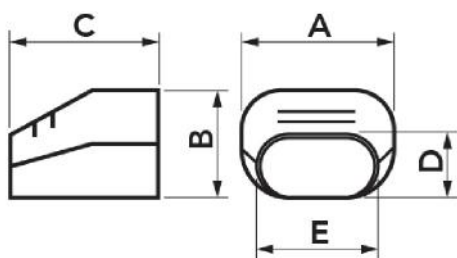

MODÈLES DISPONIBLES :

TOP LINE - IVOIRE
RAL 9002

NEW LINE -
BLANC RAL 9010

ECO LINE - GRIS
PERLE RAL 9003

BROWN LINE -
MARRON RAL
8017

BLACK LINE -
BLANC RAL 9005

DIMENSIONS

CODE	MODÈLE	LINE	A [mm]	B [mm]	C [mm]	D [mm]	E [mm]
11124060	TS 60 - EXC	TOP LINE	66	56	75	33	60
11124072	TS 72 - EXC	TOP LINE	78	68	90	35	67
11124100	TS 100 - EXC	TOP LINE	104	78	110	35	67
N11124060	TS 60 - EXC	NEW LINE	66	56	75	33	60
N11124072	TS 72 - EXC	NEW LINE	78	68	90	35	67
N11124100	TS 100 - EXC	NEW LINE	104	78	110	35	67
E11124060	TS 60 - EXC	ECO LINE	66	56	75	33	60
E11124072	TS 72 - EXC	ECO LINE	78	68	90	35	67
E11124100	TS 100 - EXC	ECO LINE	104	78	110	35	67
SCD100035	TS 72 - EXC	BROWN LINE	78	68	90	35	67
SCD100036	TS 100 - EXC	BROWN LINE	104	78	110	35	67
SCD100080	TS 72 - EXC	BLACK LINE	78	68	90	35	67
SCD100081	TS 100 - EXC	BLACK LINE	104	78	110	35	67
SCD100193	TS 72 - EXC	GREY LINE	78	68	90	35	67