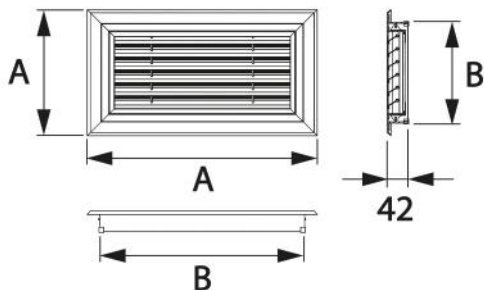

FICHES TECHNIQUES

rev. 00 - 22/11/2023

Griglia di ripresa in PVC bianco

PWC200075 - PWC200076 - PWC200077
PWC200081 - PWC200082 - PWC200083

CARATTERISTICHE TECNICHE:

- Realizzato in PVC bianco RAL 9016
- Griglia e filtro estraibile

DIMENSIONI:

CODE	A [mm]	B [mm]	PORTATA ARIA [m ³ /h]
PWC200075	442x192	395x145	230
PWC200076	642x242	595x195	370
PWC200077	442x242	395x195	250
PWC200081	342x192	295x145	180
PWC200082	542x192	495x145	290
PWC200083	542x242	495x195	320