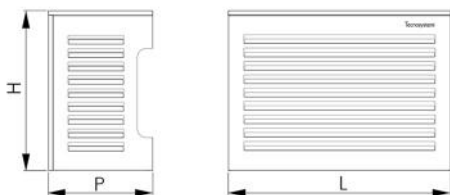

TS-COVER

protezione estetica per unità esterne con
tetto piano GRIGIO RAL 7016

SCD500175 - SCD500176 - SCD500177
SCD500178

CARATTERISTICHE TECNICHE:

- Lamiera zincata realizzata con trama antintrusione
- Verniciatura poliesteri da esterno
- Predisposizione laterale per passaggio canalina tubazione e cablaggi
- Predisposizione per il fissaggio a muro
- Facile da assemblare
- Schienale e fondo disponibili a richiesta
- DISPONIBILE SOLO A RICHIESTA

DIMENSIONI

CODE	L [mm]	H [mm]	P [mm]
SCD500175	900	700	500
SCD500176	1100	850	600
SCD500177	1150	1200	650
SCD500178	1200	1500	750

ARTICOLI

CODE	DESCRIPTION
SCD500175	"TS COVER" PETIT CACHE CLIM AVCE TOIT PLAT - GRIS RAL 7016
SCD500176	"TS COVER" MEDIUM CACHE CLIM AVCE TOIT PLAT - GRIS RAL 7016
SCD500177	"TS COVER" LARGE CACHE CLIM AVCE TOIT PLAT - GRIS RAL 7016
SCD500178	"TS COVER" X-LARGE CACHE CLIM AVCE TOIT PLAT - GRIS RAL 7016