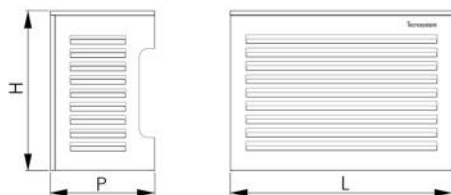

TS-COVER

protezione estetica per unità esterne con
tetto piano GRIGIO RAL 7016

SCD500175 - SCD500176 - SCD500177
SCD500178

CARATTERISTICHE TECNICHE:

- Lamiera zincata realizzata con trama antintrusione
- Verniciatura poliестere da esterno
- Predisposizione laterale per passaggio canalina tubazione e cablaggi
- Predisposizione per il fissaggio a muro
- Facile da assemblare
- Schienale e fondo disponibili a richiesta
- DISPONIBILE SOLO A RICHIESTA

DIMENSIONI

CODE	L [mm]	H [mm]	P [mm]
SCD500175	900	700	500
SCD500176	1100	850	600
SCD500177	1150	1200	650
SCD500178	1200	1500	750

ARTICOLI

CODE	DESCRIPTION
SCD500175	
SCD500176	
SCD500177	
SCD500178	