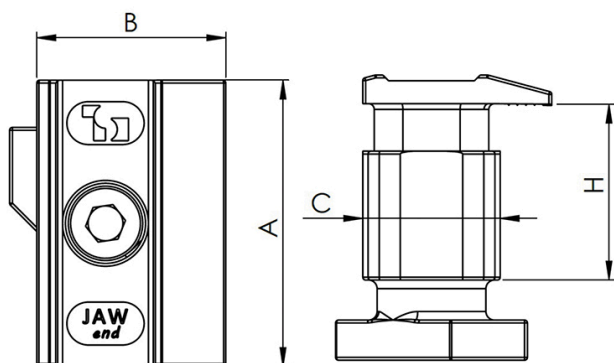

FICHES TECHNIQUES

rev. 00 - 22/06/2023

MLU

morsetto laterale preassemblato
universale in alluminio

FVD200024 - FVD200024BOX - FVD200026
FVD200026BOX

CARATTERISTICHE TECNICHE:

- Materiale: alluminio
- Lunghezza: 50 mm
- Per pannelli altezza: 28 - 38 mm
- Vite M8 in acciaio inox
- Coppia max di serraggio: 10 Nm

DISEGNO TECNICO:

DIMENSIONI COMPLETE:

CODICE	A [mm]	B [mm]	C [mm]	H [mm]
FVD200024	50	33	24	28+38
FVD200024BOX	50	33	24	28+38
FVD200026	50	33	24	28+38
FVD200026BOX	50	33	24	28+38

ARTICOLI

CODE	DESCRIPTION
FVD200024	
FVD200024BOX X	
FVD200026	
FVD200026BOX X	