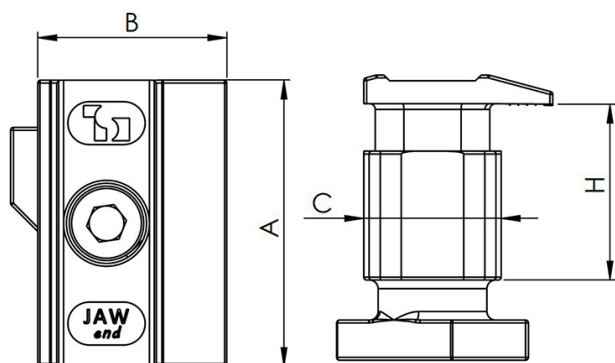

### CARATTERISTICHE TECNICHE:

- Materiale: alluminio
- Lunghezza: 50 mm
- Per pannelli altezza: 28 - 38 mm
- Vite M8 in acciaio inox
- Coppia max di serraggio: 10 Nm

### DISEGNO TECNICO:

## DIMENSIONI COMPLETE:

CODICE	A [mm]	B [mm]	C [mm]	H [mm]
FVD200024	50	33	24	28+38
FVD200024BOX	50	33	24	28+38
FVD200026	50	33	24	28+38
FVD200026BOX	50	33	24	28+38