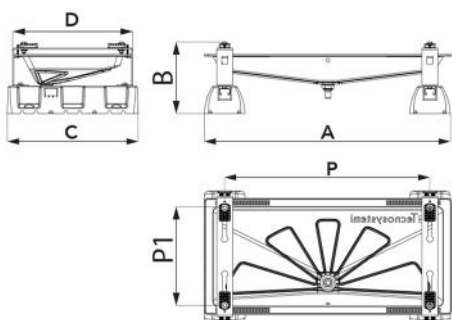

## INFINITY

supporto a pavimento INFINITY con  
bacinella BLUE RIVER e basi EXTREME  
100-8

SCD500103 - SCD500104 - SCD500256  
SCD500308 - SCD500309 - SCD500255  
SCD500310 - SCD500311 - SCD500229

### CARATTERISTICHE CAVO SCALDANTE

- Diametro cavo scaldante 6 mm
- Tensione di alimentazione 230 V
- Tolleranze sulla resistenza -5% / +10%
- Attivazione resistenza a + 3°C
- Sensore termico incorporato

## DIMENSIONI

CODE	A [mm]	B [mm]	C [mm]	D [mm]	P [mm]	P1 [mm]
SCD500103	845	240	450	410	800 - 400	350 - 150
SCD500104	1050	240	450	410	1000 - 400	350 - 150
SCD500256	1250	240	600	520	1100 - 600	450 - 250
SCD500308	845	240	450	410	800 - 400	350 - 150
SCD500309	1050	240	450	410	1000 - 400	350 - 150
SCD500255	1250	240	600	520	1100 - 600	450 - 250
SCD500310	845	240	450	410	800 - 400	350 - 150
SCD500311	1050	240	450	410	1000 - 400	350 - 150
SCD500229	1250	240	600	520	1100 - 600	450 - 250