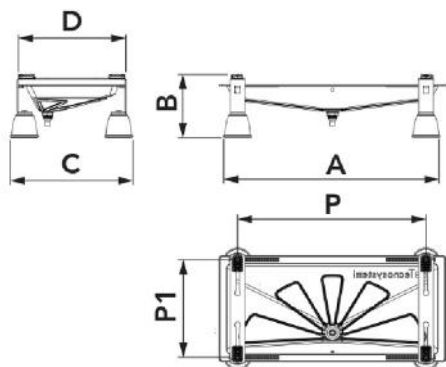

rev. 00 - 13/11/2023

INFINITY

supporto a pavimento INFINITY con
bacinella BLUE RIVER e piedino GENIUS
1000R regolabile

SCD500012 - SCD500013 - SCD500294
SCD500295 - SCD500298 - SCD500299

CARATTERISTICHE TECNICHE:

CARATTERISTICHE CAVO SCALDANTE

- Diametro cavo scaldante 6 mm
- Tensione di alimentazione 230 V
- Tolleranze sulla resistenza -5% / +10%
- Attivazione resistenza a + 3°C
- Sensore termico incorporato

DIMENSIONI

CODE	A [mm]	B [mm]	C [mm]	D [mm]	P [mm]	P1 [mm]
SCD500012	850	230 ÷ 260	410	460	800 - 400	370 - 150
SCD500013	1050	230 ÷ 260	410	460	1000 - 400	370 - 150
SCD500294	850	230 ÷ 260	410	460	800 - 400	370 - 150
SCD500295	1050	230 ÷ 260	410	460	1000 - 400	370 - 150
SCD500298	850	230 ÷ 260	410	460	800 - 400	370 - 150
SCD500299	1050	230 ÷ 260	410	460	1000 - 400	370 - 150

DATI TECNICI

CODE	PORTATA [kg]
SCD500012	150
SCD500013	150
SCD500294	150
SCD500295	150
SCD500298	150
SCD500299	150

- Diametro cavo scaldante 6 mm
- Tensione di alimentazione 230 V
- Tolleranze sulla resistenza -5% / +10%
- Attivazione resistenza a + 3°C
- Sensore termico incorporato