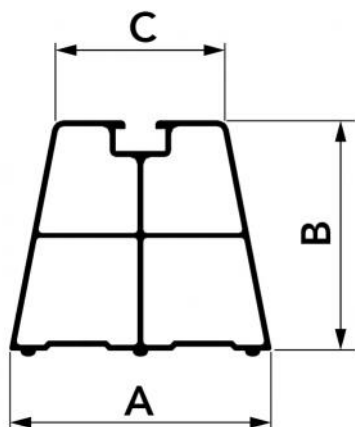

## SUELO MINI

base a pavimento con antivibrante

SCD500286 - SCD500287 - SCD500288  
SCD500289

### CARATTERISTICHE TECNICHE:

- PVC rigido anti-UVA, antiurto
- Colore avorio o nero
- Viteria in dotazione M8
- Base di appoggio in gomma
- Misure 330 - 400 - 470 - 1000 mm

### DATI TECNICI

CODE	A [mm]	B [mm]	C [mm]	COLORE	PORTATA [kg]
SCD500286	70	60	47	AVORIO	90
SCD500287	70	60	47	AVORIO	130
SCD500288	70	60	47	AVORIO	180
SCD500289	70	60	47	AVORIO	300

## ARTICOLI

CODE	DESCRIPTION
SCD500286	
SCD500287	
SCD500288	
SCD500289	