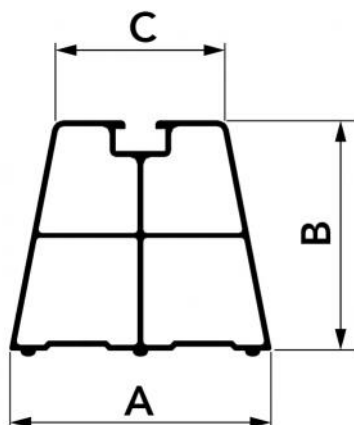

## SUELO MINI

base a pavimento con antivibrante

SCD500286 - SCD500287 - SCD500288  
SCD500289

### CARATTERISTICHE TECNICHE:

- PVC rigido anti-UVA, antiurto
- Colore avorio o nero
- Viteria in dotazione M8
- Base di appoggio in gomma
- Misure 330 - 400 - 470 - 1000 mm

### DATI TECNICI

CODE	A [mm]	B [mm]	C [mm]	COLORE	PORTATA [kg]
SCD500286	70	60	47	AVORIO	90
SCD500287	70	60	47	AVORIO	130
SCD500288	70	60	47	AVORIO	180
SCD500289	70	60	47	AVORIO	300

## ARTICOLI

CODE	DESCRIPTION
SCD500286	
SCD500287	
SCD500288	
SCD500289	