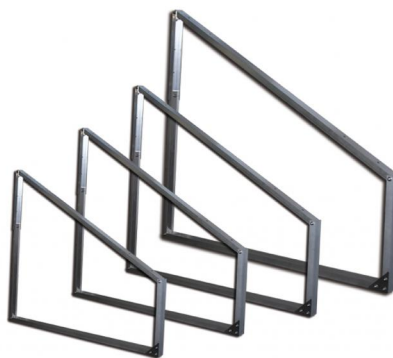

DATASHEET

rev. 00 - 05/04/2024

FTPR

Trapezio regolabile di supporto per superfici piane

11111039 - 11111040 - 11111041
11111042

CARATTERISTICHE TECNICHE:

- Materiale: alluminio 6060
- Estrusi con zigrinature antiscivolo
- Viteria in acciaio inox
- Estruso scatolato

ARTICOLI

CODE	DESCRIPTION
11111039	ADJUSTABLE SUPPORT TRAPEZOID MOD FTPR 800
11111040	ADJUSTABLE SUPPORT TRAPEZOID MOD FTPR 1200
11111041	ADJUSTABLE SUPPORT TRAPEZOID MOD FTPR 1600
11111042	ADJUSTABLE SUPPORT TRAPEZOID MOD FTPR 2000