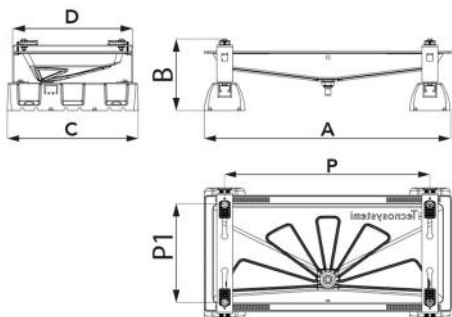

rev. 01 - 02/11/2023

INFINITY

supporto a pavimento con bacinella BLUE RIVER e basi EXTREME 100-8

SCD500103 - SCD500104 - SCD500256
SCD500105 - SCD500106 - SCD500255
SCD500107 - SCD500108 - SCD500229

CARACTÉRISTIQUES TECHNIQUES :

- Pieds en tôle électro-galvanisée
- Pieds peints en polyester pour extérieur couleur ivoire RAL 9002
- Bassine BLUE RIVER en plastique ABS PMMA couleur ivoire
- Raccord pour tuyau de vidange de condensat Ø 16
- Avec le kit anti-vibrations « Antichoc » 2 Durs + 2 Souples
- Bases de sol caoutchouc vulcanisé SBR EXTRÊME avec boulon de fixation M8
- Débit 150 kg

CARACTÉRISTIQUES DU CÂBLE CHAUFFANT:

- Diamètre du câble de chauffage 6 mm
- Tension d'alimentation 230 V
- Tolérances de résistance -5% / +10%
- Activation de la résistance à + 3 °C
- Capteur thermique intégré

DIMENSIONS

CODE	A [mm]	B [mm]	C [mm]	D [mm]	P [mm]	P1 [mm]
SCD500103	845	240	450	410	800 - 400	350 - 150
SCD500104	1050	240	450	410	1000 - 400	350 - 150
SCD500256	1250	240	600	520	1100 - 600	450 - 250
SCD500105	845	240	450	410	800 - 400	350 - 150
SCD500106	1050	240	450	410	1000 - 400	350 - 150
SCD500255	1250	240	600	520	1100 - 600	450 - 250
SCD500107	845	240	450	410	800 - 400	350 - 150
SCD500108	1050	240	450	410	1000 - 400	350 - 150
SCD500229	1250	240	600	520	1100 - 600	450 - 250