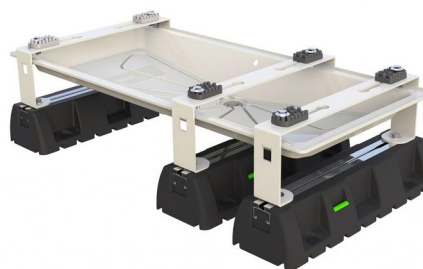

## INFINITY

supporto a pavimento INFINITY con  
bacinella BLUE RIVER e 3 basi EXTREME  
100-8

SCD500224 - SCD500225 - SCD500330

### CARACTÉRISTIQUES TECHNIQUES :

- Pieds en tôle électro-galvanisée
- Piedini verniciatura in poliesteri da esterno color avorio
- Bassine BLUE RIVER en plastique ABS PMMA couleur ivoire
- Raccord pour tuyau de vidange de condensat Ø 16
- Avec le kit anti-vibrations « Antichoc » 2 Durs + 2 Souples
- Bases de sol caoutchouc vulcanisé SBR EXTRÊME avec boulon de fixation M8

### DIMENSIONS

CODE	A [mm]	B [mm]	C [mm]	D [mm]	P [mm]	P1 [mm]	P2 [mm]	Portata [kg]
SCD500224	1050	240	450	410	1000 - 400	350 - 150	140 - 250	170
SCD500225	1250	240	600	520	1100 - 600	450 - 250	140 - 400	200
SCD500330	1250	240	600	520	1100 - 600	450 - 250	140 - 400	200