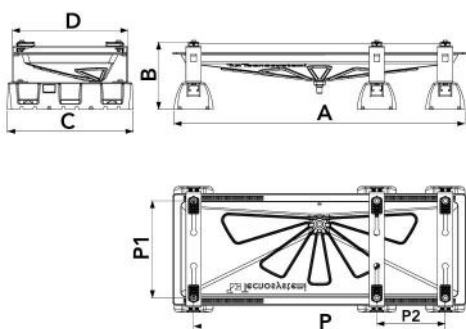

## INFINITY

supporto a pavimento INFINITY con  
bacinella BLUE RIVER e 3 basi EXTREME  
100-8

SCD500224 - SCD500225 - SCD500330

### CARACTÉRISTIQUES TECHNIQUES :

- Pieds en tôle électro-galvanisée
- Piedini verniciatura in poliesteri da esterno color avorio
- Bassine BLUE RIVER en plastique ABS PMMA couleur ivoire
- Raccord pour tuyau de vidange de condensat Ø 16
- Avec le kit anti-vibrations « Antichoc » 2 Durs + 2 Souples
- Bases de sol caoutchouc vulcanisé SBR EXTRÊME avec boulon de fixation M8

### DIMENSIONS

CODE	A [mm]	B [mm]	C [mm]	D [mm]	P [mm]	P1 [mm]	P2 [mm]	Portata [kg]
SCD500224	1050	240	450	410	1000 - 400	350 - 150	140 - 250	170
SCD500225	1250	240	600	520	1100 - 600	450 - 250	140 - 400	200
SCD500330	1250	240	600	520	1100 - 600	450 - 250	140 - 400	200